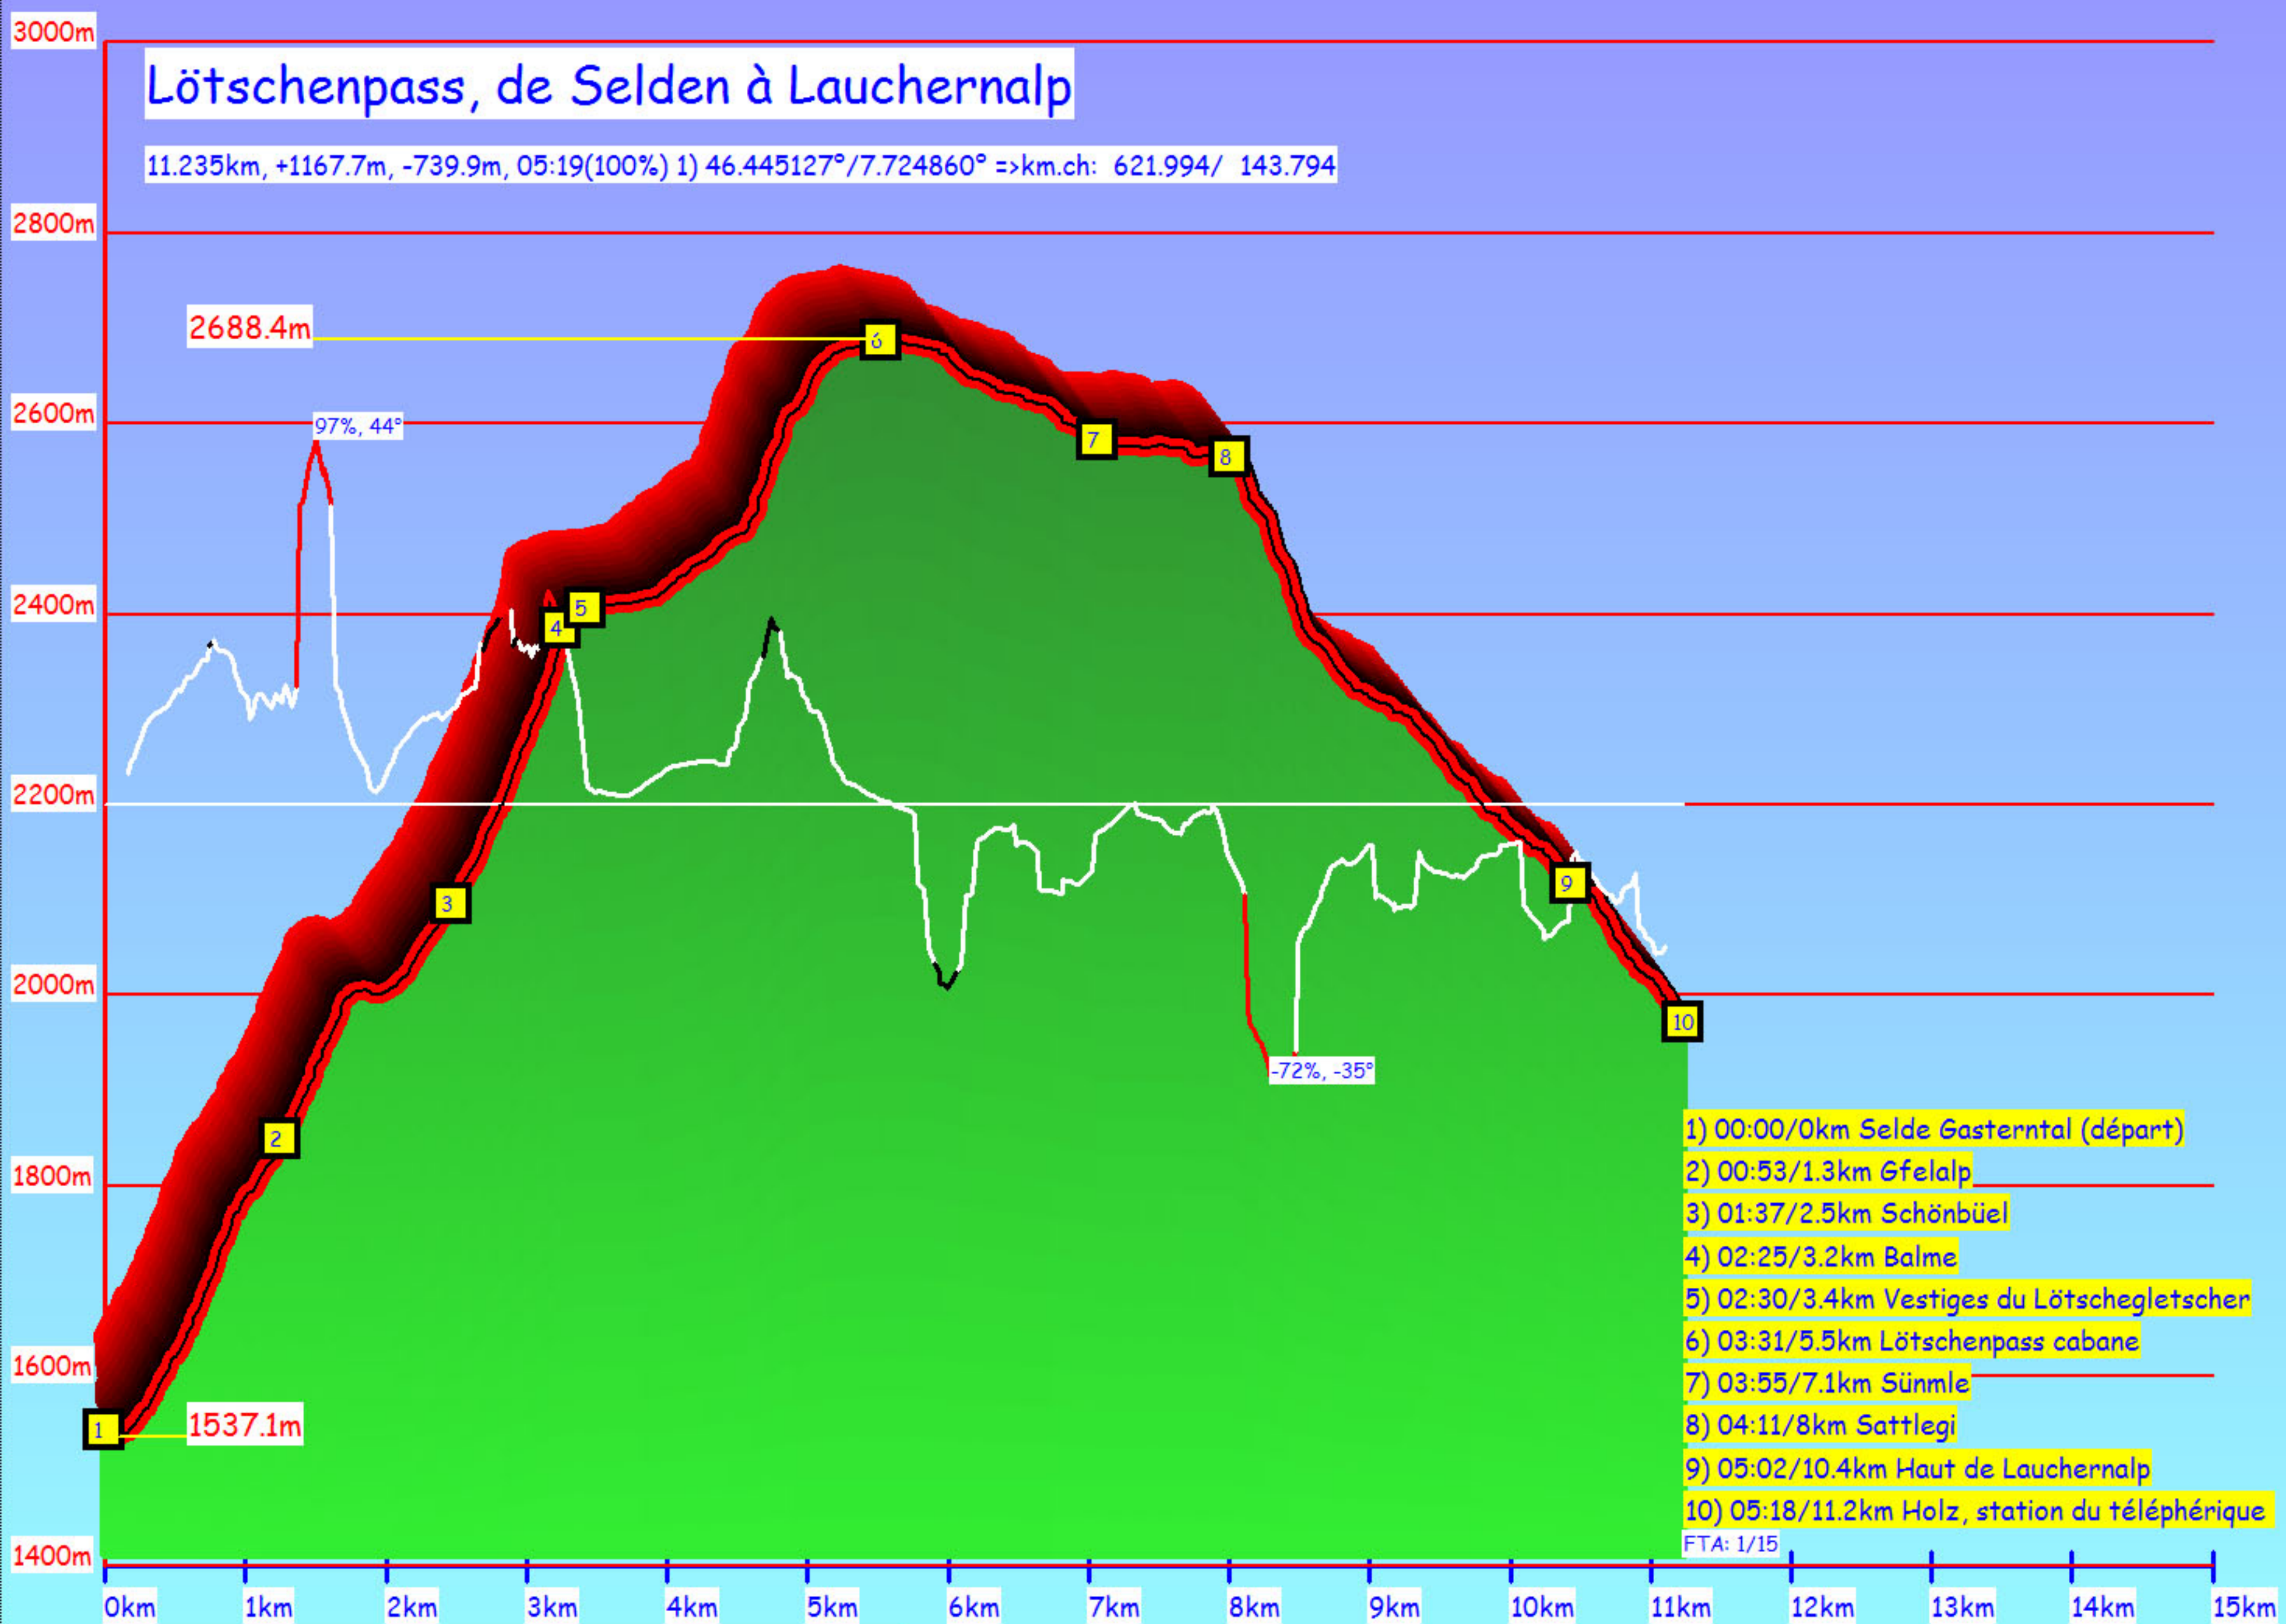

Lötschenpass, de Selden à Lauchernalp

11.235km, +1167.7m, -739.9m, 05:19(100%) 1) 46.445127°/7.724860° =>km.ch: 621.994/ 143.794

- 1) 00:00/0km Selde Gasterntal (départ)
- 2) 00:53/1.3km Gfelalp
- 3) 01:37/2.5km Schönbüel
- 4) 02:25/3.2km Balme
- 5) 02:30/3.4km Vestiges du Lötschegletscher
- 6) 03:31/5.5km Lötschenpass cabane
- 7) 03:55/7.1km Sünmle
- 8) 04:11/8km Sattlegi
- 9) 05:02/10.4km Haut de Lauchernalp
- 10) 05:18/11.2km Holz, station du téléphérique

FTA: 1/15