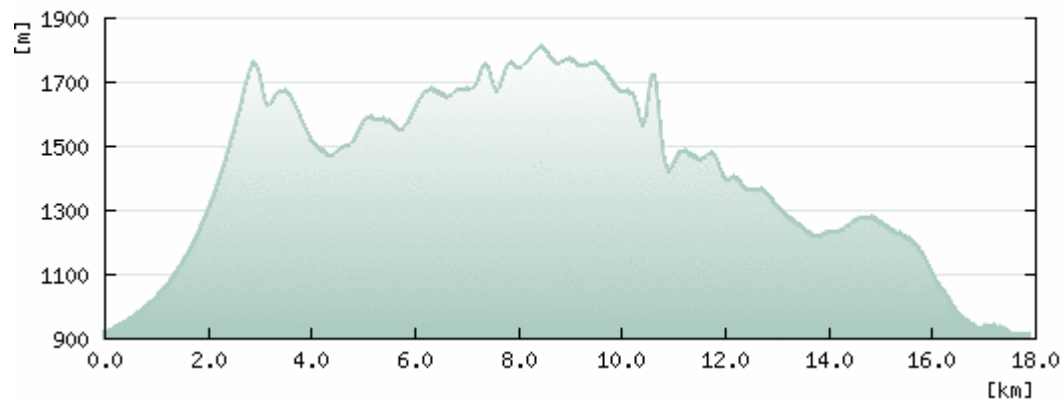

Brülisau - Staubern - Hoher Kasten

Brülisau (Suisse Orientale / Liechtenstein)

Où en Suisse? (cliquez ici)

- » [Document PDF](#) avec carte détaillée et profil, un service de swissgeo.ch (payant)
- » [Télécharger les coordonnées GPS](#) pour Garmin, Magellan, txt : un service gratuit de swissgeo.ch
- » [Informations importantes](#) Utilisation de cartes, profils et coordonnées GPS