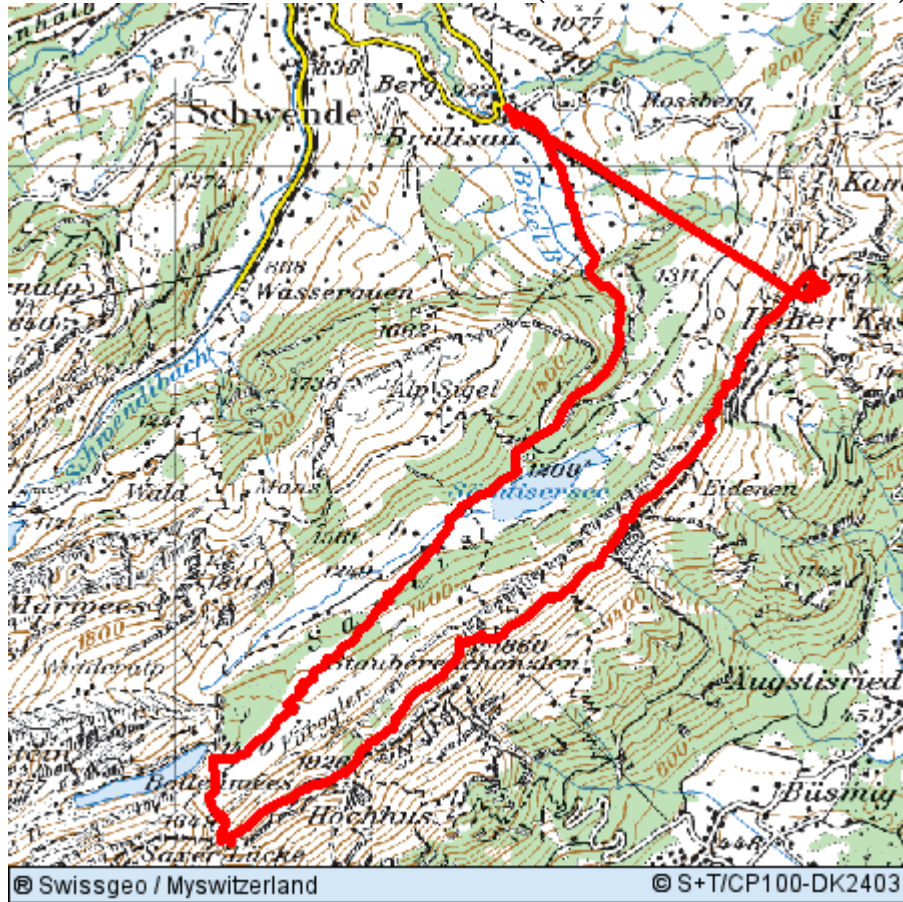

Brülisau - Staubern - Hoher Kasten

Brülisau (Suisse Orientale / Liechtenstein)

Où en Suisse? (cliquez ici)

- » [Document PDF](#) avec carte détaillée et profil, un service de swissgeo.ch (payant)
- » [Télécharger les coordonnées GPS](#) pour Garmin, Magellan, txt : un service gratuit de swissgeo.ch
- » [Informations importantes](#) Utilisation de cartes, profils et coordonnées GPS