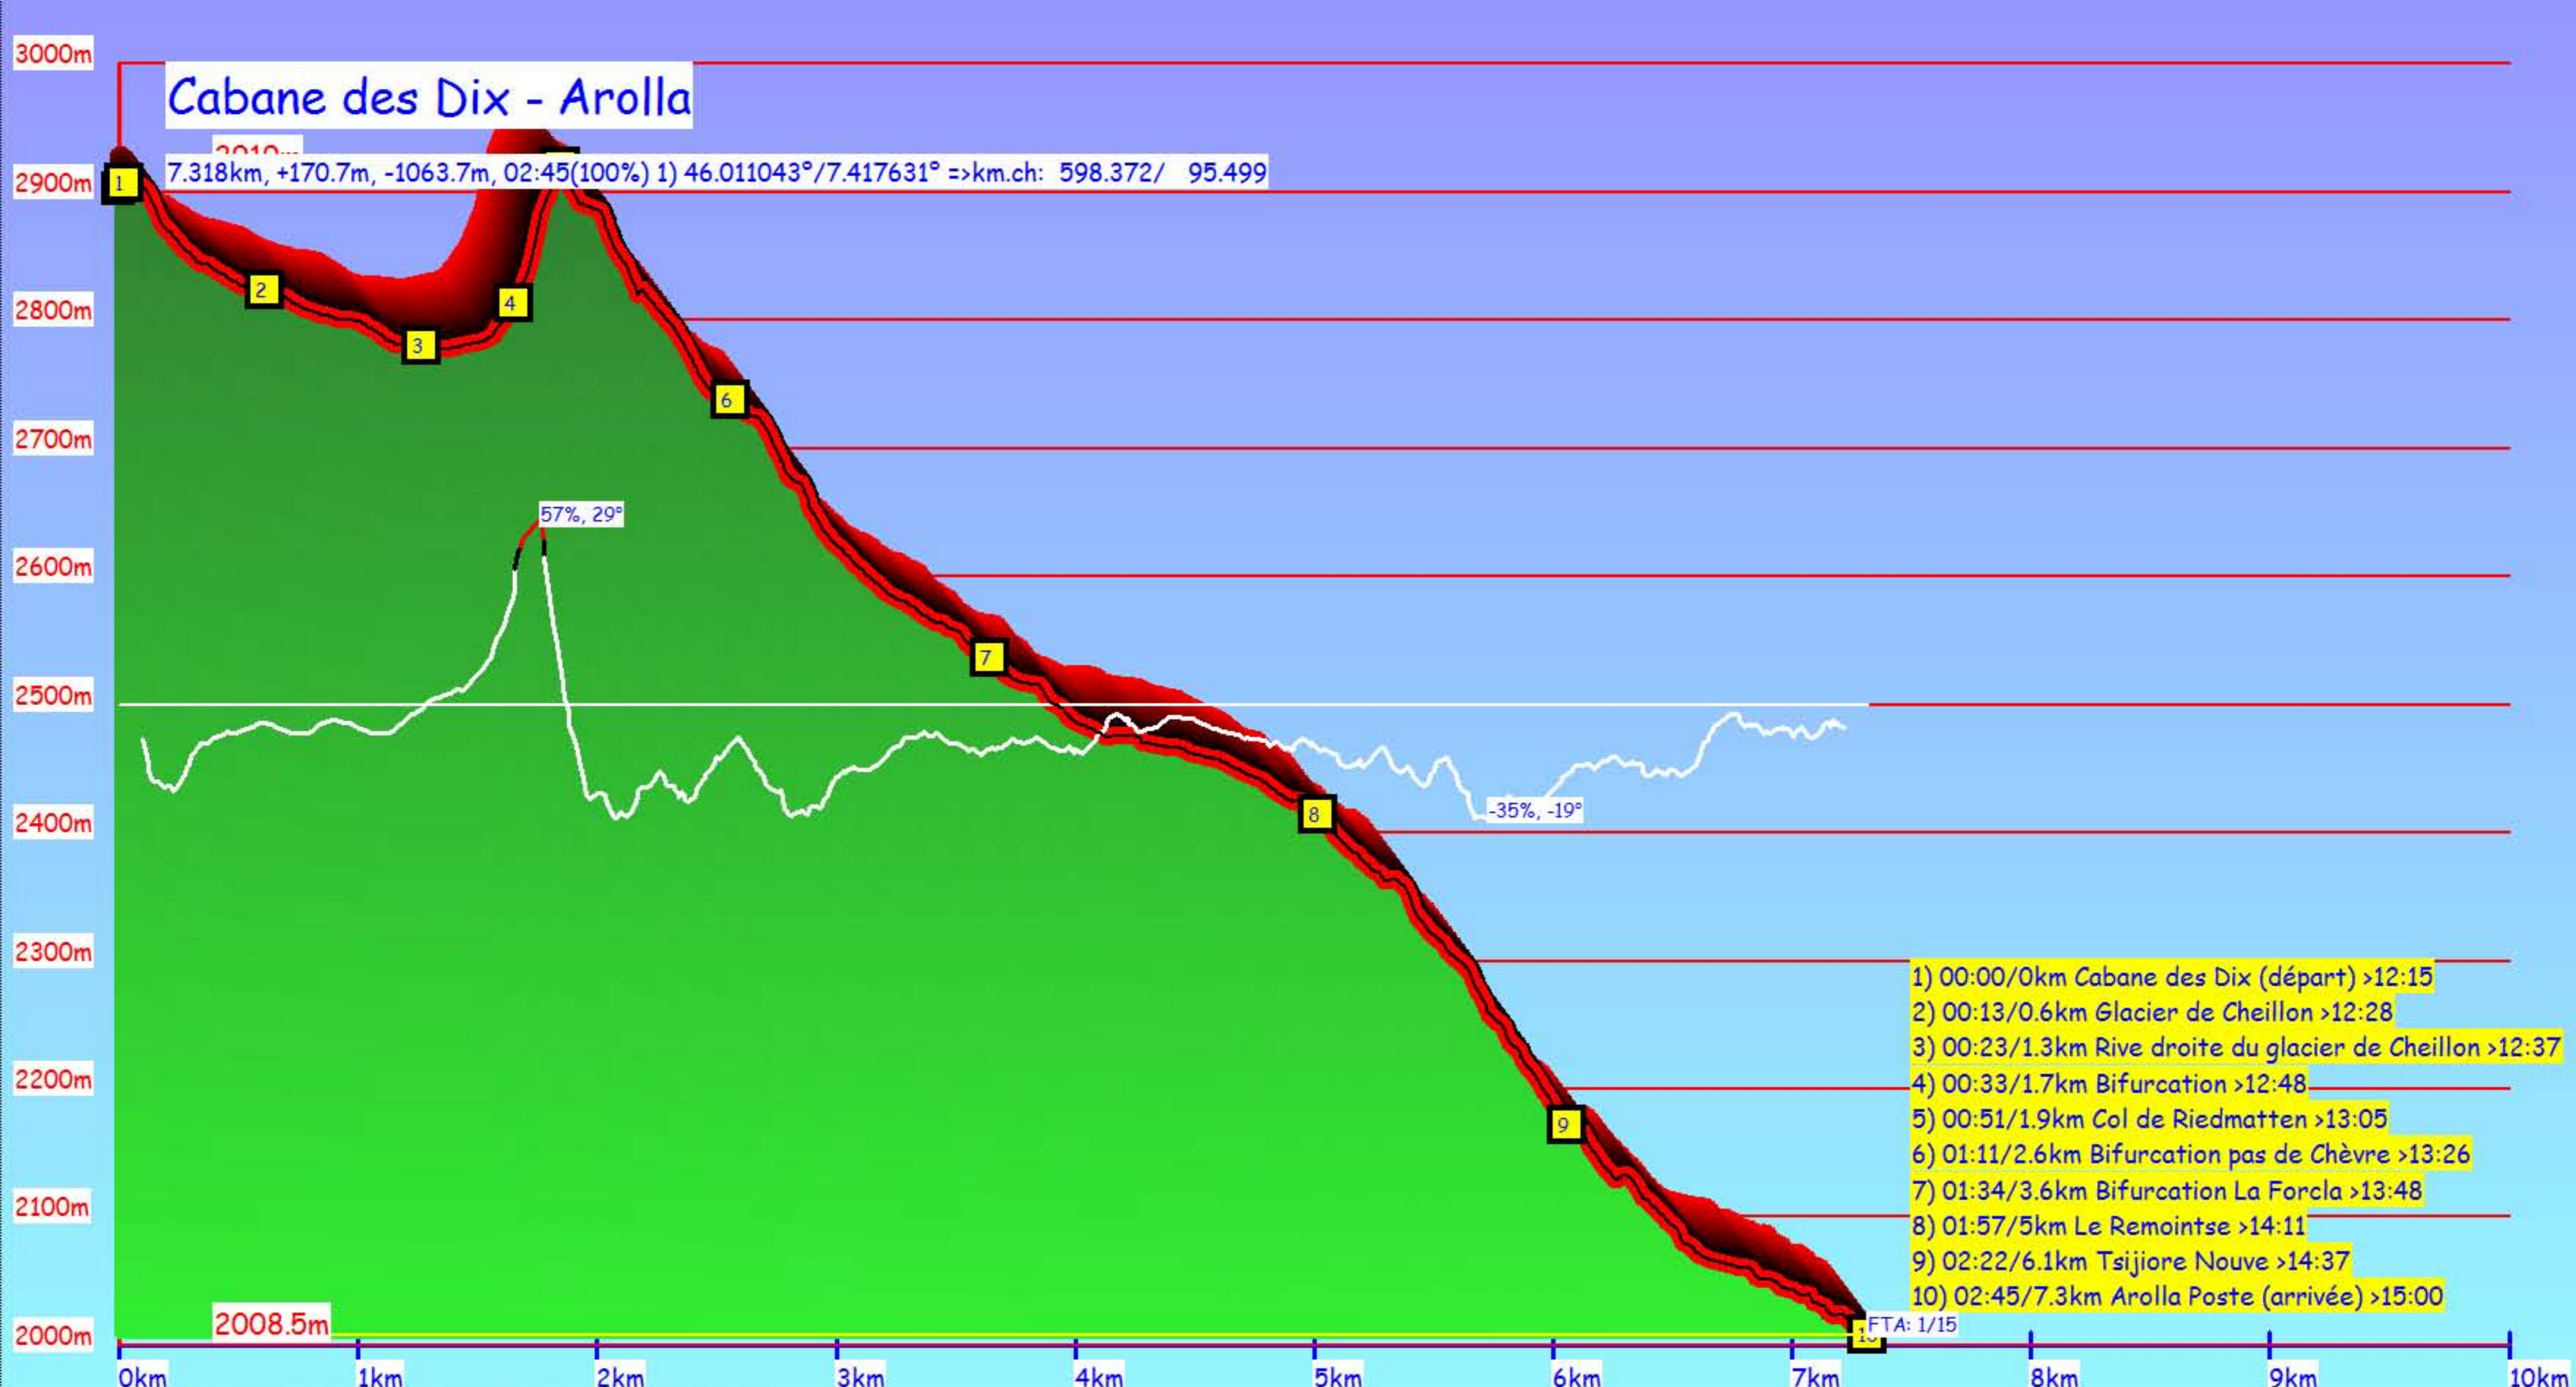

Cabane des Dix - Arolla

7.318km, +170.7m, -1063.7m, 02:45(100%) 1) 46.011043°/7.417631° =>km.ch: 598.372/ 95.499

57%, 29°

-35%, -19°

- 1) 00:00/0km Cabane des Dix (départ) >12:15
- 2) 00:13/0.6km Glacier de Cheillon >12:28
- 3) 00:23/1.3km Rive droite du glacier de Cheillon >12:37
- 4) 00:33/1.7km Bifurcation >12:48
- 5) 00:51/1.9km Col de Riedmatten >13:05
- 6) 01:11/2.6km Bifurcation pas de Chèvre >13:26
- 7) 01:34/3.6km Bifurcation La Forcla >13:48
- 8) 01:57/5km Le Remointse >14:11
- 9) 02:22/6.1km Tsjiore Nouve >14:37
- 10) 02:45/7.3km Arolla Poste (arrivée) >15:00

FTA: 1/15

2008.5m