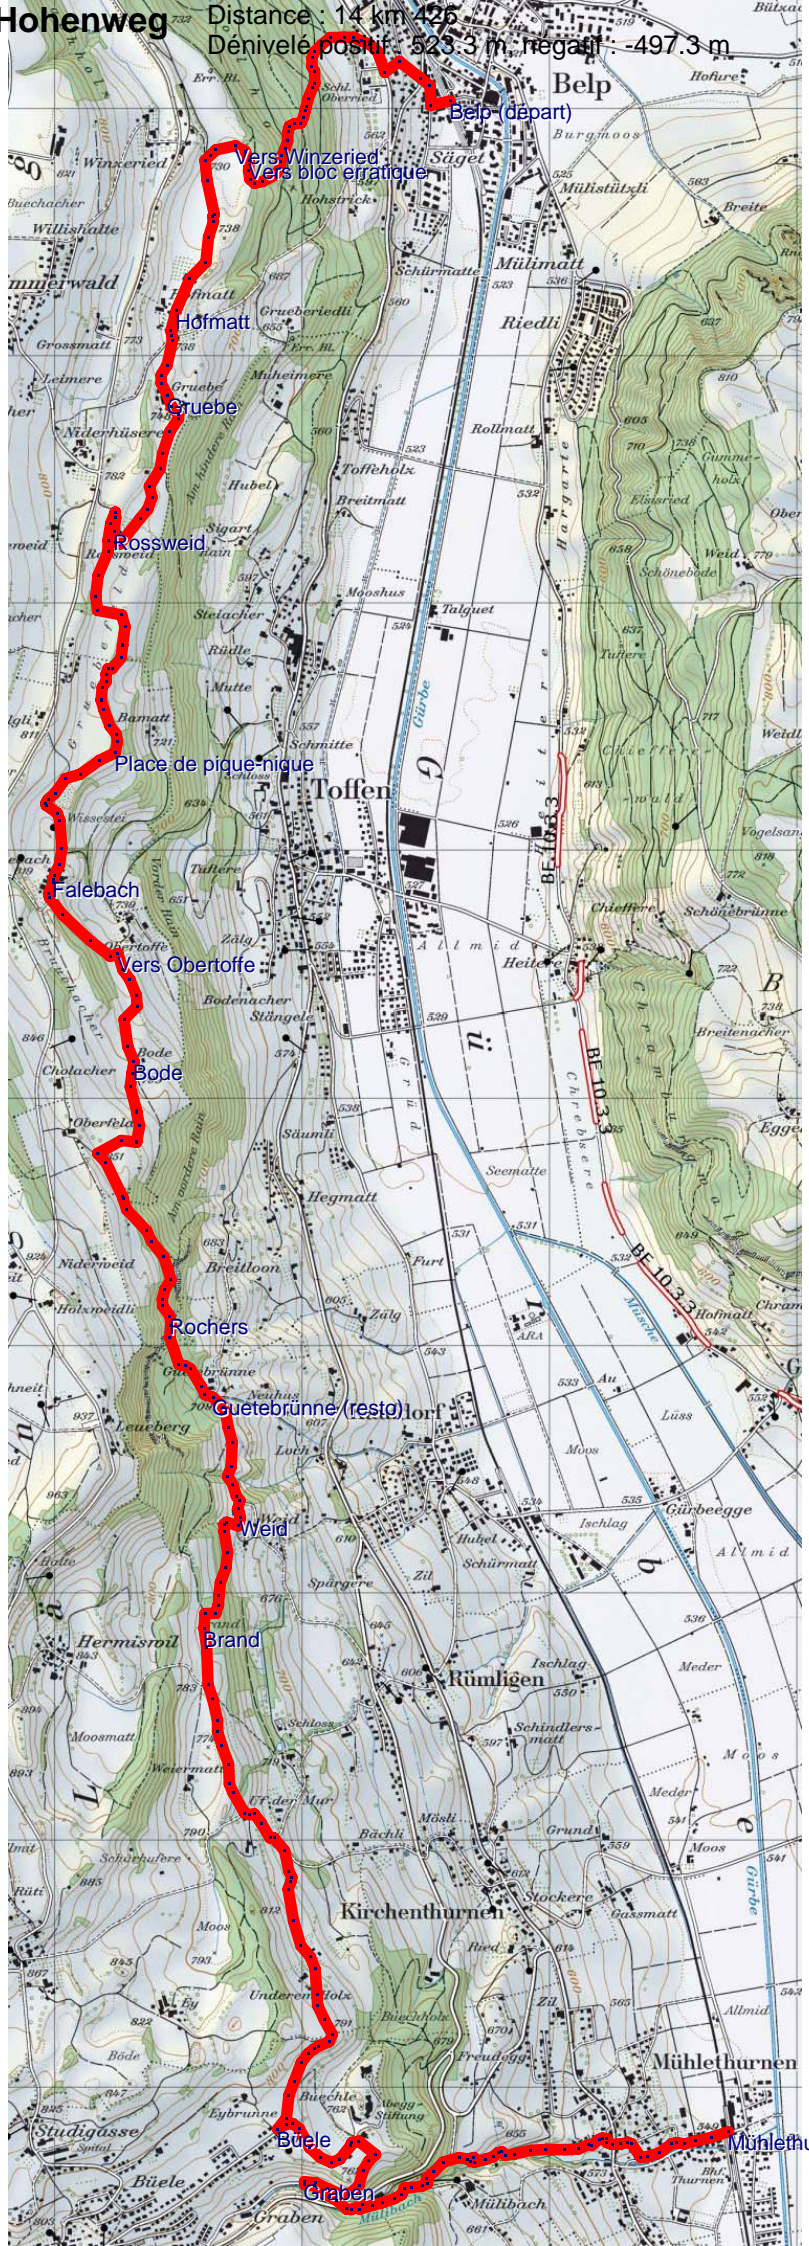

Topo_Belp_Gurbental_Hohenweg

Distance : 14 km / 425
Dénivelé positif : 523.3 m, négatif : -497.3 m

Vers Winzeried
Vers bloc erratique

Höfmatte

Gruebe

Rosswald

Place de pique-nique

Falebach

Vers Obertoffe

Bode

Rochers

Gutbrunne (resto)

Weid

Brand

Büele

Graben

Mühlethurnen (arrivée)