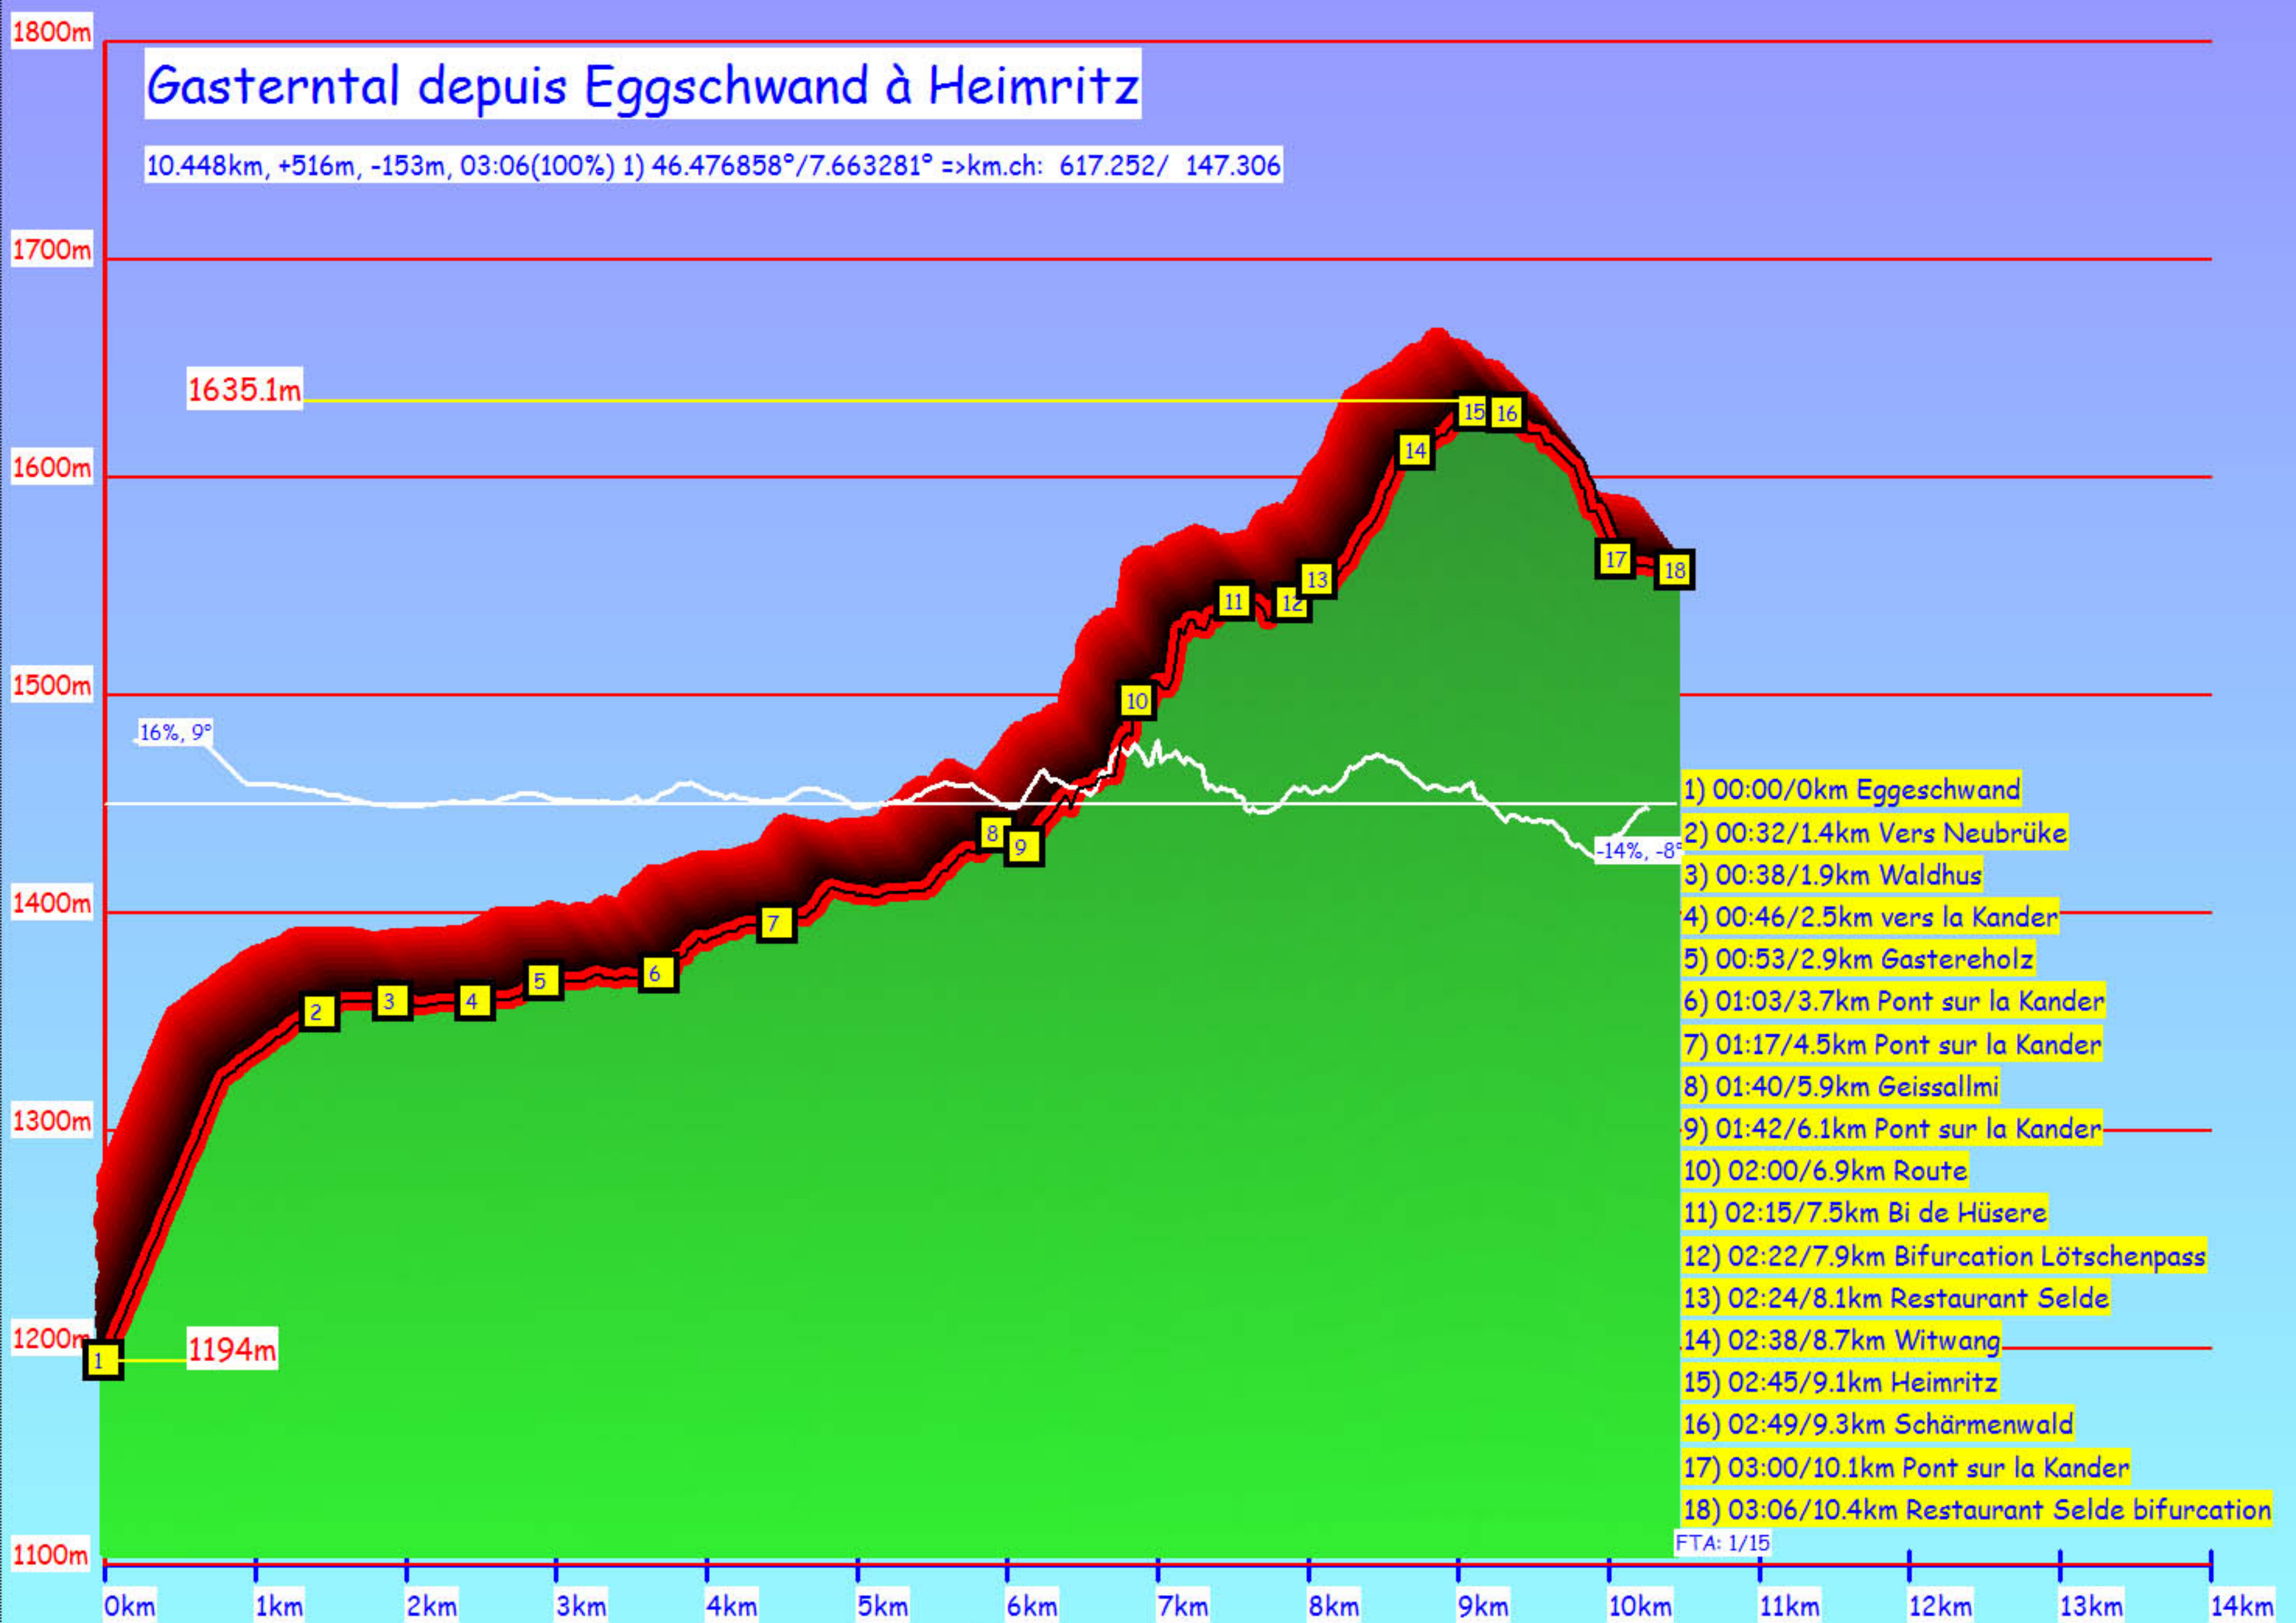

Gasterntal depuis Eggschwand à Heimritz

10.448km, +516m, -153m, 03:06(100%) 1) 46.476858°/7.663281° =>km.ch: 617.252/ 147.306

- 1) 00:00/0km Eggschwand
- 2) 00:32/1.4km Vers Neubrüke
- 3) 00:38/1.9km Waldhus
- 4) 00:46/2.5km vers la Kander
- 5) 00:53/2.9km Gastereholz
- 6) 01:03/3.7km Pont sur la Kander
- 7) 01:17/4.5km Pont sur la Kander
- 8) 01:40/5.9km Geissallmi
- 9) 01:42/6.1km Pont sur la Kander
- 10) 02:00/6.9km Route
- 11) 02:15/7.5km Bi de Hüsere
- 12) 02:22/7.9km Bifurcation Lötschenpass
- 13) 02:24/8.1km Restaurant Selde
- 14) 02:38/8.7km Witwang
- 15) 02:45/9.1km Heimritz
- 16) 02:49/9.3km Schärmenwald
- 17) 03:00/10.1km Pont sur la Kander
- 18) 03:06/10.4km Restaurant Selde bifurcation

FTA: 1/15