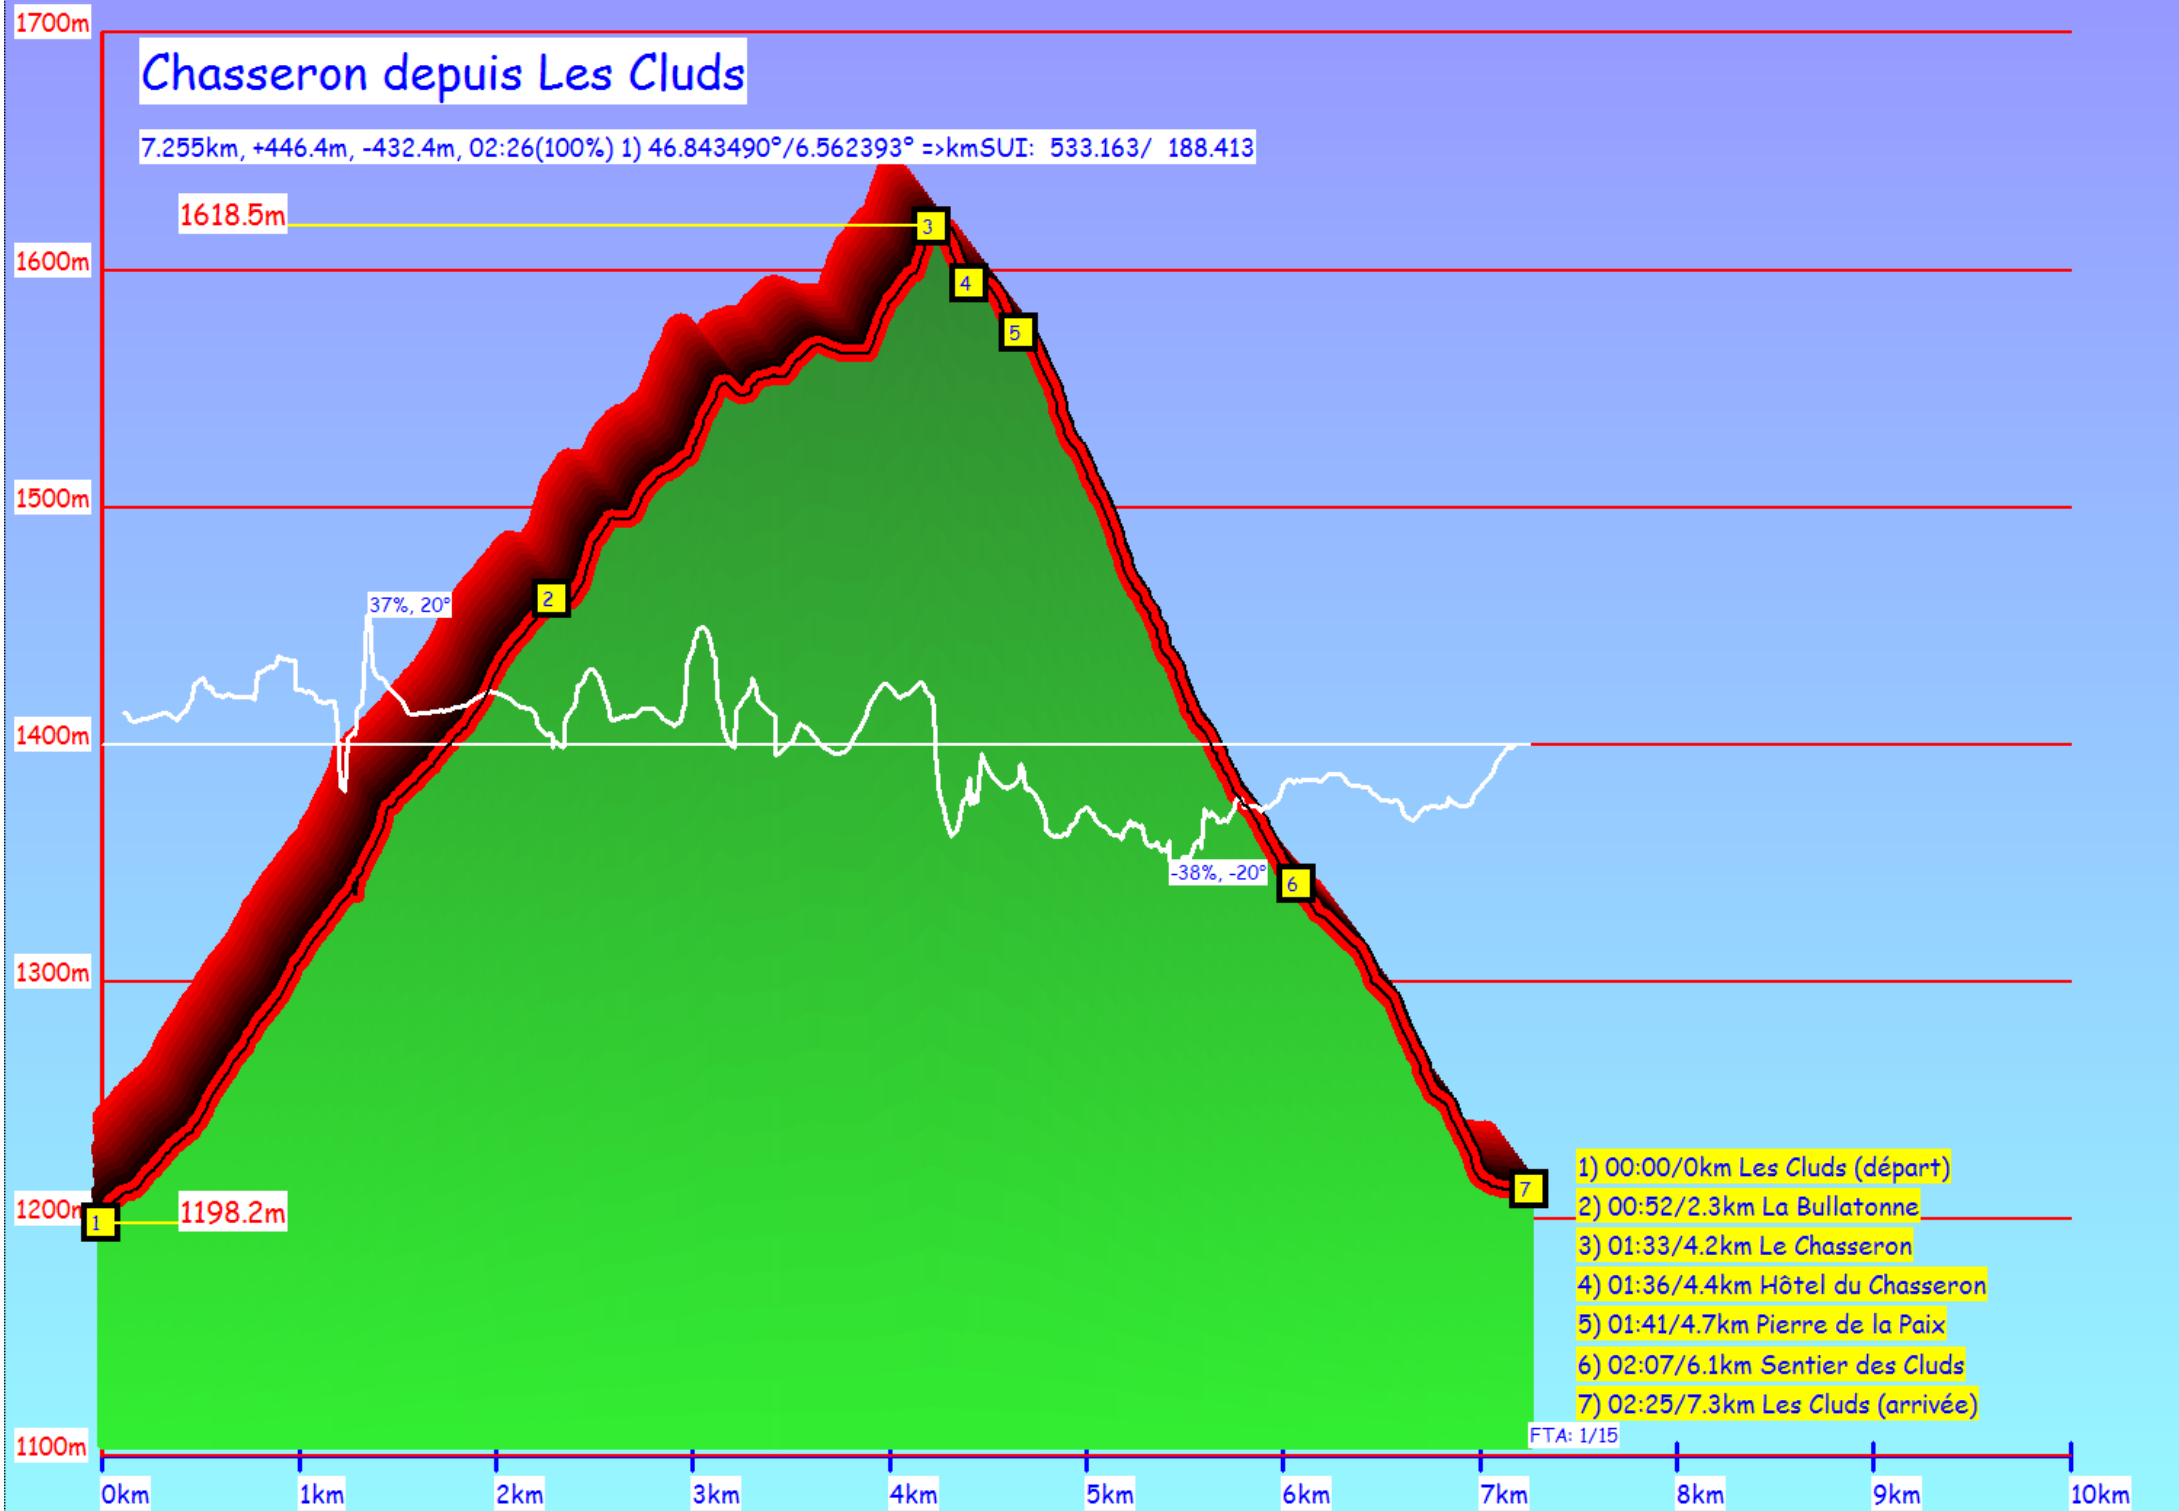

Chasseron depuis Les Cluds

7.255km, +446.4m, -432.4m, 02:26(100%) 1) 46.843490°/6.562393° =>kmSUI: 533.163/ 188.413

- 1) 00:00/0km Les Cluds (départ)
- 2) 00:52/2.3km La Bullatonne
- 3) 01:33/4.2km Le Chasseron
- 4) 01:36/4.4km Hôtel du Chasseron
- 5) 01:41/4.7km Pierre de la Paix
- 6) 02:07/6.1km Sentier des Cluds
- 7) 02:25/7.3km Les Cluds (arrivée)

FTA: 1/15