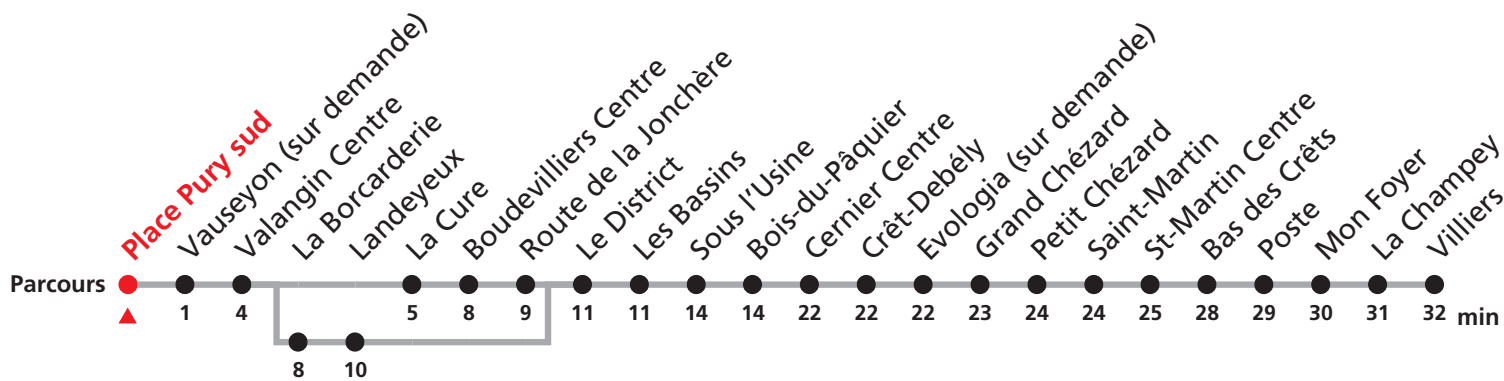

V Neuchâtel - Cernier - Villiers

Valable dès le 14.12.2008

Heure	Lundi-Vendredi	Samedi	Dimanche et fêtes générales	Heure
6	08b 23 38b 53	23 53b		6
7	08b 23 53b	23 53b	02b	7
8	08a 23 53b	23 53b	02	8
9	23 53b	23 53b	02	9
10	23 53b	23 53b	02	10
11	23 53b	23 53b	02	11
12	13 53b	08 53b	02 23 53b	12
13	15 53b	23 53b	23 53b	13
14	23 53b	23 53b	23 53b	14
15	23 53	23 53b	23 53b	15
16	23b 38a 53b	23 53b	23 53b	16
17	08a 23b 38a 53b	23 53b	23 53b	17
18	08a 23b 38a 53b	33	33	18
19	38	00b	00b	19
20	00	00	00	20
21	00	00	00	21
22	00	00	00	22
23	00	00	00	23
0	00	00	00	0

Renseignements

a : jusqu'à Cernier Centre

b : passe par La Borcarderie jusqu'à Landeyeux

JOURS DESSERVIS AVEC L'HORAIRE DU DIMANCHE:

Noël, 26 décembre, 1er et 2 janvier, vendredi-saint, lundi de Pâques, jeudi de l'Ascension, lundi de Pentecôte, 1er août ainsi que lundi du Jeûne.

Passer par Evologia uniquement sur demande au conducteur.

V Villiers - Cernier - Neuchâtel

Valable dès le 14.12.2008

Heure	Lundi-Vendredi	Samedi	Dimanche et fêtes générales	Heure
5	37 52	37		5
6	07b 22 37b 52	07 37b	37	6
7	07b 20 37b 52	07 37b	37	7
8	07 37b	07 37b	37	8
9	07 37b	07 37b	37	9
10	07 37b	07 37b	37	10
11	07 37b	07 37b	37b 52	11
12	07 37b	07 37b	07 37b	12
13	07 37b	07 37b	07 37b	13
14	07 37b	07 37b	07 37b	14
15	07 37	07 37b	07 37b	15
16	07 37	07 37b	07 37b	16
17	07 37	07 37a	07 37a	17
18	07 37a	07b 36	07b 36	18
19	07 36	36	36	19
20	36	36	36	20
21	36	36	36	21
22	36	36	36	22
23	36	36	36	23

Renseignements

a : jusqu'à Cernier Centre

b : passe par Landeyeux jusqu'à La Borcarderie

JOURS DESSERVIS AVEC L'HORAIRE DU DIMANCHE:

Noël, 26 décembre, 1er et 2 janvier, vendredi-saint, lundi de Pâques, jeudi de l'Ascension, lundi de Pentecôte, 1er août ainsi que lundi du Jeûne.