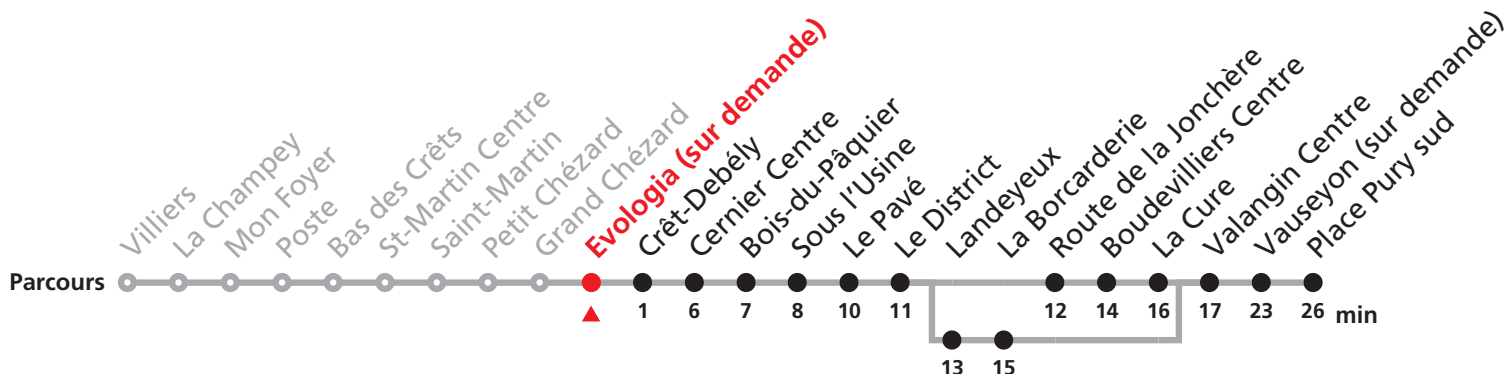

Renseignements

a : jusqu'à Cernier Centre

b : passe par La Borcarderie jusqu'à Landeyeux

JOURS DESSERVIS AVEC L'HORAIRE DU DIMANCHE:

Noël, 26 décembre, 1er et 2 janvier, vendredi-saint, lundi de Pâques, jeudi de l'Ascension, lundi de Pentecôte, 1er août ainsi que lundi du Jeûne.

Passer par Evologia uniquement sur demande au conducteur.

V Villiers - Cernier - Neuchâtel

Valable dès le 14.12.2008

Heure	Lundi-Vendredi	Samedi	Dimanche et fêtes générales	Heure
5	37 52	37		5
6	07b 22 37b 52	07 37b	37	6
7	07b 20 37b 52	07 37b	37	7
8	07 37b	07 37b	37	8
9	07 37b	07 37b	37	9
10	07 37b	07 37b	37	10
11	07 37b	07 37b	37b 52	11
12	07 37b	07 37b	07 37b	12
13	07 37b	07 37b	07 37b	13
14	07 37b	07 37b	07 37b	14
15	07 37	07 37b	07 37b	15
16	07 37	07 37b	07 37b	16
17	07 37	07 37a	07 37a	17
18	07 37a	07b 36	07b 36	18
19	07 36	36	36	19
20	36	36	36	20
21	36	36	36	21
22	36	36	36	22
23	36	36	36	23

Renseignements

a : jusqu'à Cernier Centre

b : passe par Landeyeux jusqu'à La Borcarderie

JOURS DESSERVIS AVEC L'HORAIRE DU DIMANCHE:

Noël, 26 décembre, 1er et 2 janvier, vendredi-saint, lundi de Pâques, jeudi de l'Ascension, lundi de Pentecôte, 1er août ainsi que lundi du Jeûne.

Passer par Evologia uniquement sur demande au conducteur.

Evologia sur demande en pressant sur bouton d'appel.

Passer par Vauseyon uniquement sur demande au conducteur.