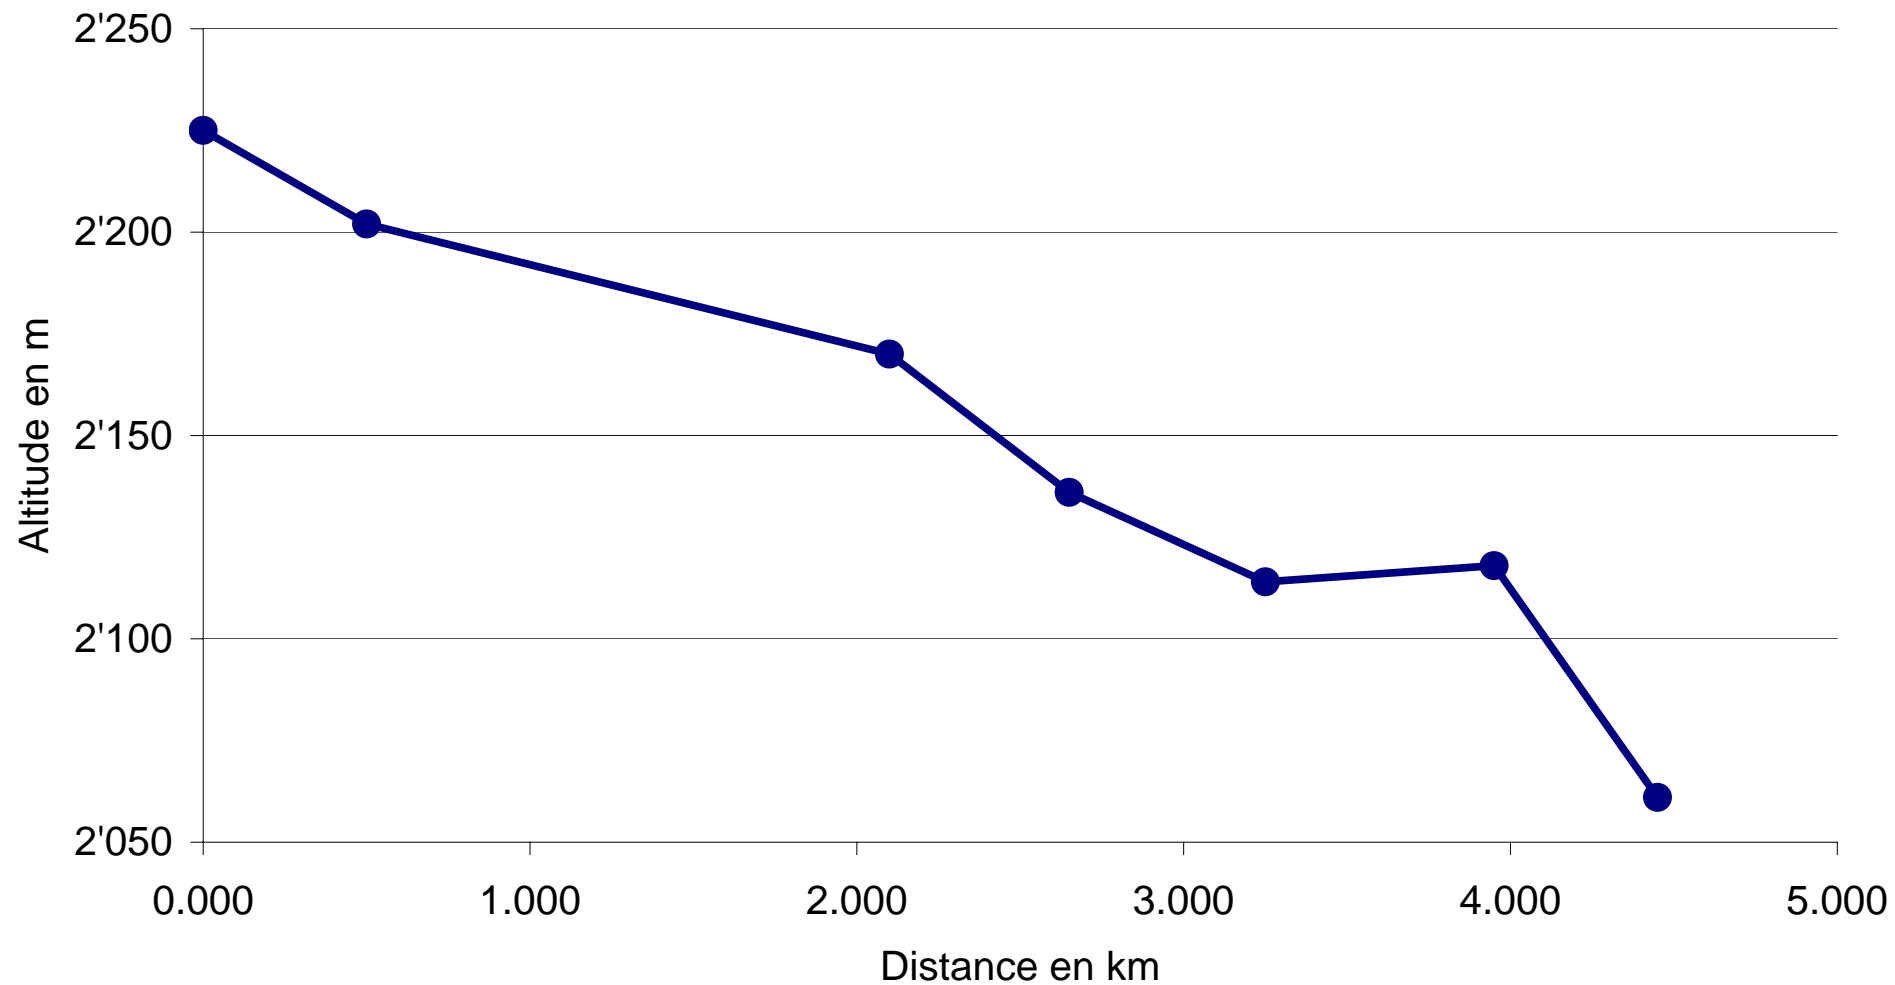

Panoramaweg

Echelle: 1'000 mm sur la carte 1.00 km sur le terrain
 Heures de départ: 14:30 Vitesse moyenne: 3.42 km/h
 Altitude max: 2'225 m Altitude min: 2'061 m
 Dénivellation max: 164 m
 Montée: 4 m 0.01 max Descente: -168 m -11% max
 Temps de marche: 1:18 h:min Distance totale: 4.450 km

Données de base				Planification de la rando d'après la carte									
Lieu [nom]	Altitude [m]	Montée [m]	Descente [m]	Distance			Pente [%]	Qualité chemin [%]	Vitesse [km/h]	Durée [hh:mm]	Heure d'arrivée [hh:mm]	Pause [hh:mm]	Heure de départ [hh:mm]
				[mm]	[km]	[km]							
Männlichen Restaurant	2'225	0.00	0.00		0.000	0.000					14:30		14:30
Point 2202	2202	0.00	-23.00	500	0.500	0.500	-5%	80%	3.48	0:08:37	14:38		14:38
Honegg, point 2170	2170	0.00	-32.00	1600	1.600	2.100	-2%	80%	3.45	0:27:51	15:06		15:06
Sous le téléski, Point 2136	2136	0.00	-34.00	550	0.550	2.650	-6%	80%	3.49	0:09:27	15:15		15:15
Au ruisseau, Point 2114	2114	0.00	-22.00	600	0.600	3.250	-4%	80%	3.52	0:10:14	15:26	0:10	15:36
Rotsteckli, Restaurant	2118	4.00	0.00	700	0.700	3.950	1%	80%	3.33	0:12:37	15:48		15:48
Kleine Scheidegg, Gare JB et WAB	2061	0.00	-57.00	500	0.500	4.450	-11%	80%	3.22	0:09:19	15:58		15:58

Panoramaweg: Männlichen - Kleine Scheidegg

Männlichen Signal

Echelle: 1'000 mm sur la carte 1.00 km sur le terrain
 Heures de départ: 10:30 Vitesse moyenne: 2.29 km/h
 Altitude max: 2'343 m Altitude min: 2'224 m
 Dénivellation max: 119 m
 Montée: 119 m 0.18 max Descente: -118 m -14% max
 Temps de marche: 0:45 h:min Distance totale: 1.750 km