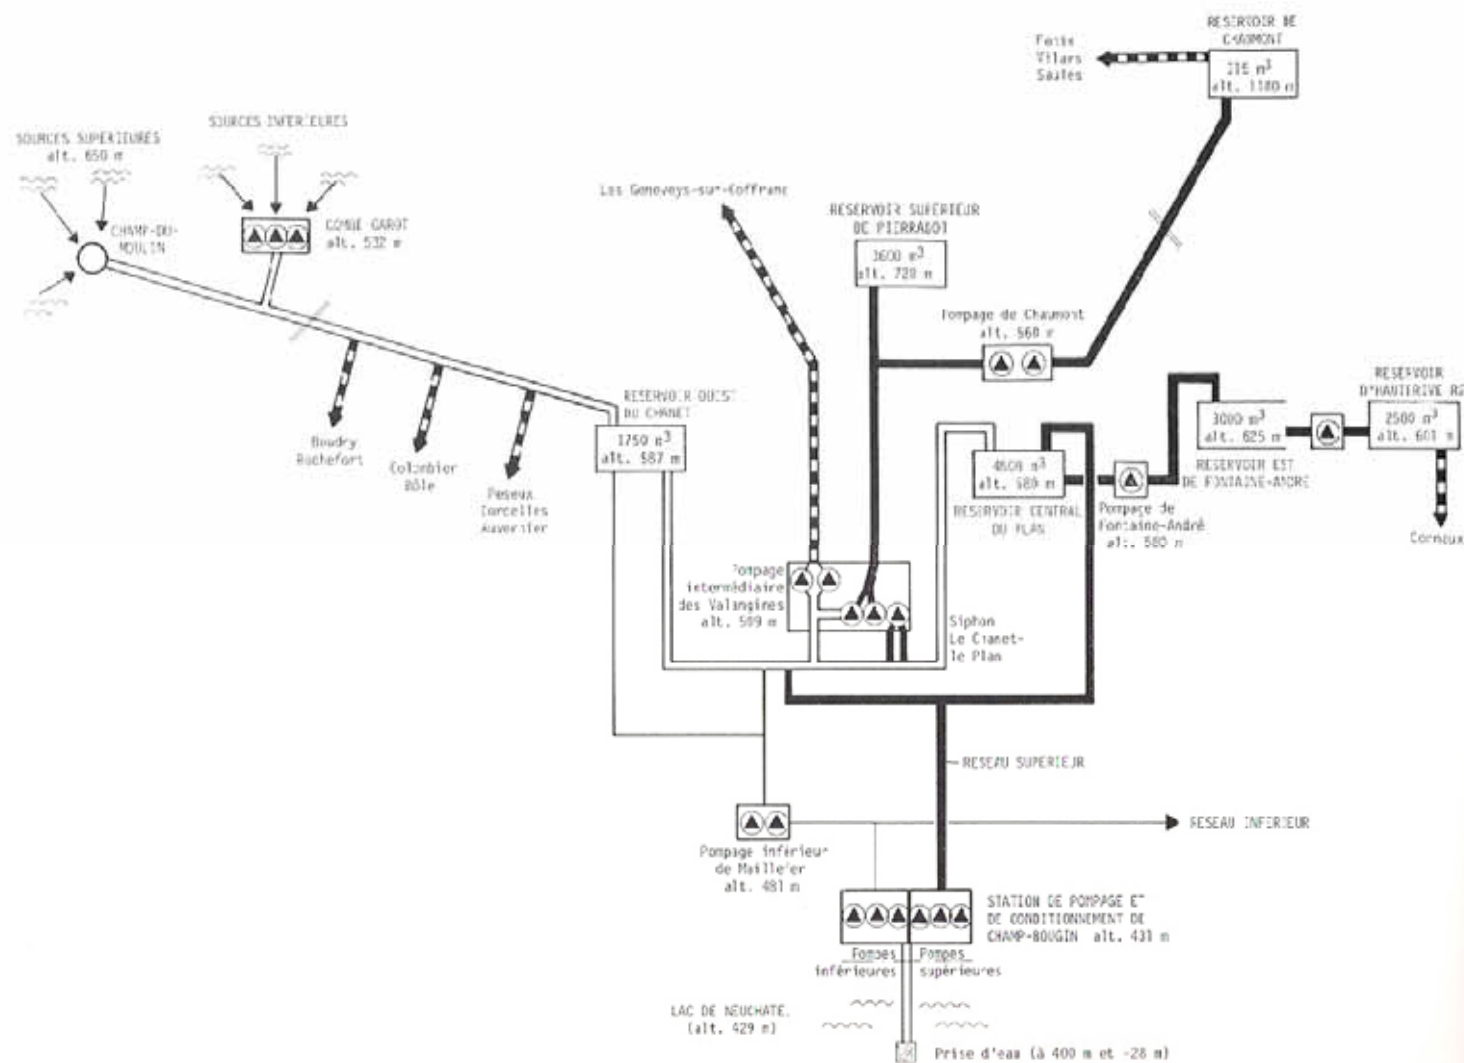

Les Gorges de l'Areuse, château d'eau du canton de Neuchâtel

Les Gorges de l'Areuse, château d'eau du canton de Neuchâtel

Les Gorges de l'Areuse, château d'eau du canton de Neuchâtel

Fig. 5: Alimentation en eau de la Ville de Commune de Boudry

Les Gorges de l'Areuse, château d'eau du canton de Neuchâtel

Fig. 4 A: Alimentation en eau de la Ville de Neuchâtel

Les Gorges de l'Areuse, château d'eau du canton de Neuchâtel

Fig. 3 B: Réseau de transport et de distribution d'eau de la Ville de La Chaux-de-Fonds

Les Gorges de l'Areuse, château d'eau du canton de Neuchâtel

Fig. 4 B: Réseaux de transport et de distribution d'eau de la Ville de Neuchâtel