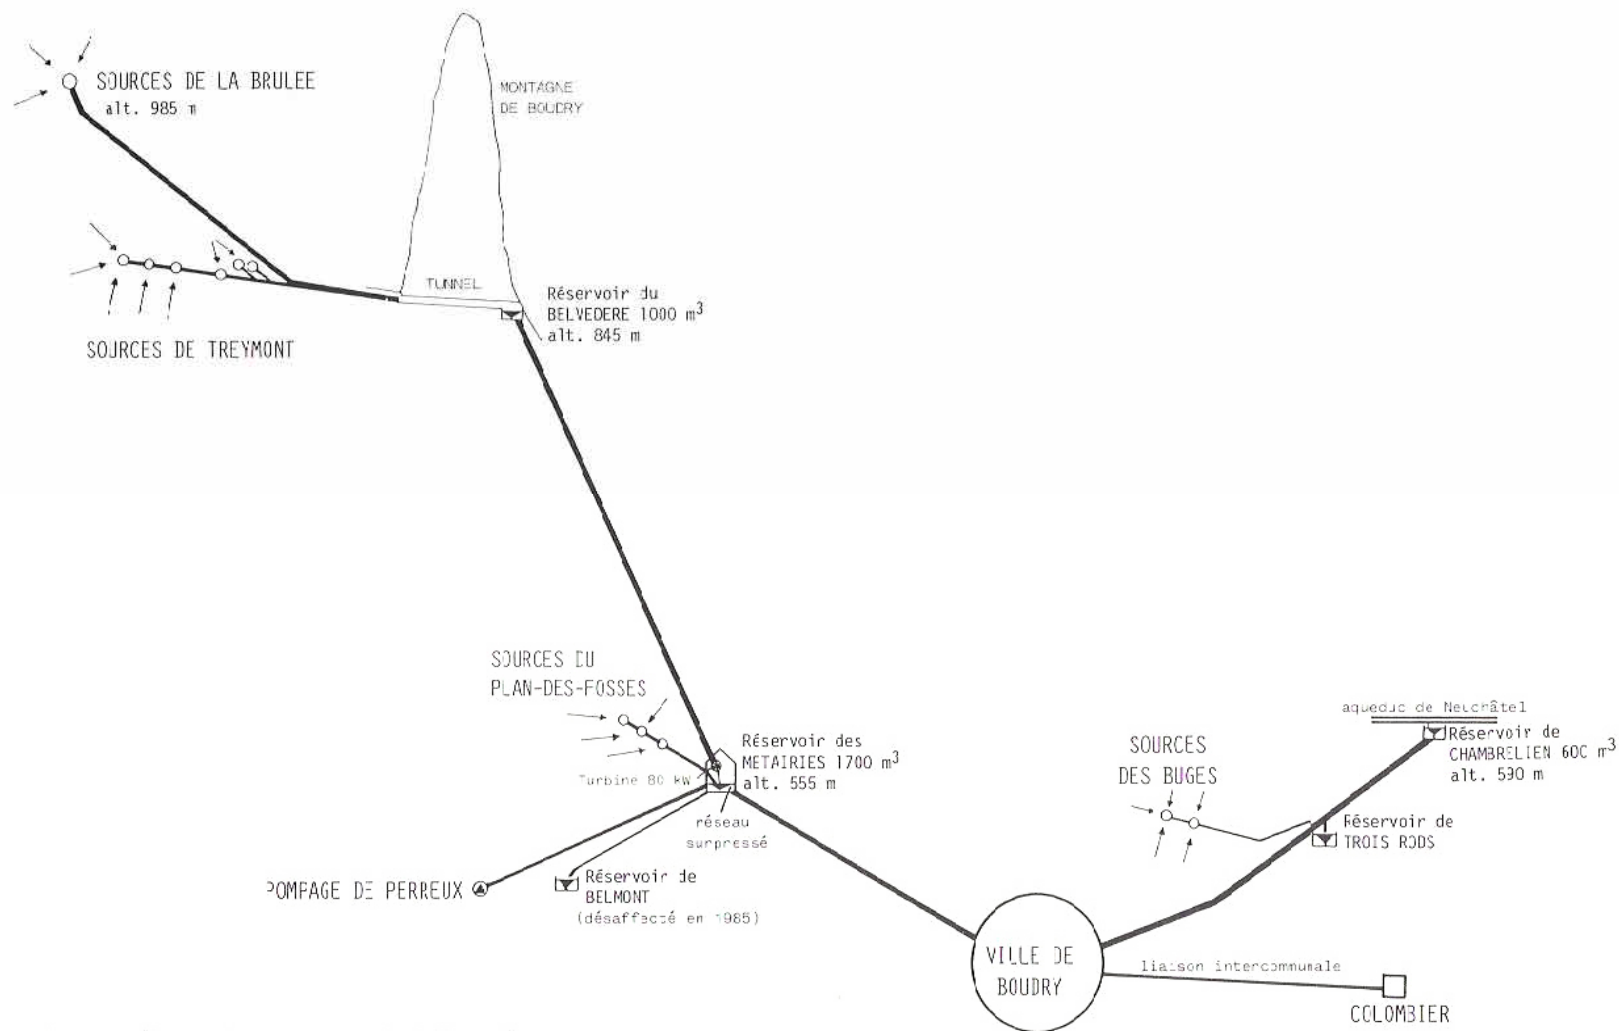

Les Gorges de l'Areuse, château d'eau du canton de Neuchâtel

Les Gorges de l'Areuse, château d'eau du canton de Neuchâtel

Les Gorges de l'Areuse, château d'eau du canton de Neuchâtel

Fig. 5: Alimentation en eau de la Ville de Commune de Boudry

Les Gorges de l'Areuse, château d'eau du canton de Neuchâtel

Fig. 4 A: Alimentation en eau de la Ville de Neuchâtel

Les Gorges de l'Areuse, château d'eau du canton de Neuchâtel

Fig. 3 B: Réseau de transport et de distribution d'eau de la Ville de La Chaux-de-Fonds

Les Gorges de l'Areuse, château d'eau du canton de Neuchâtel

Fig. 4 B: Réseaux de transport et de distribution d'eau de la Ville de Neuchâtel