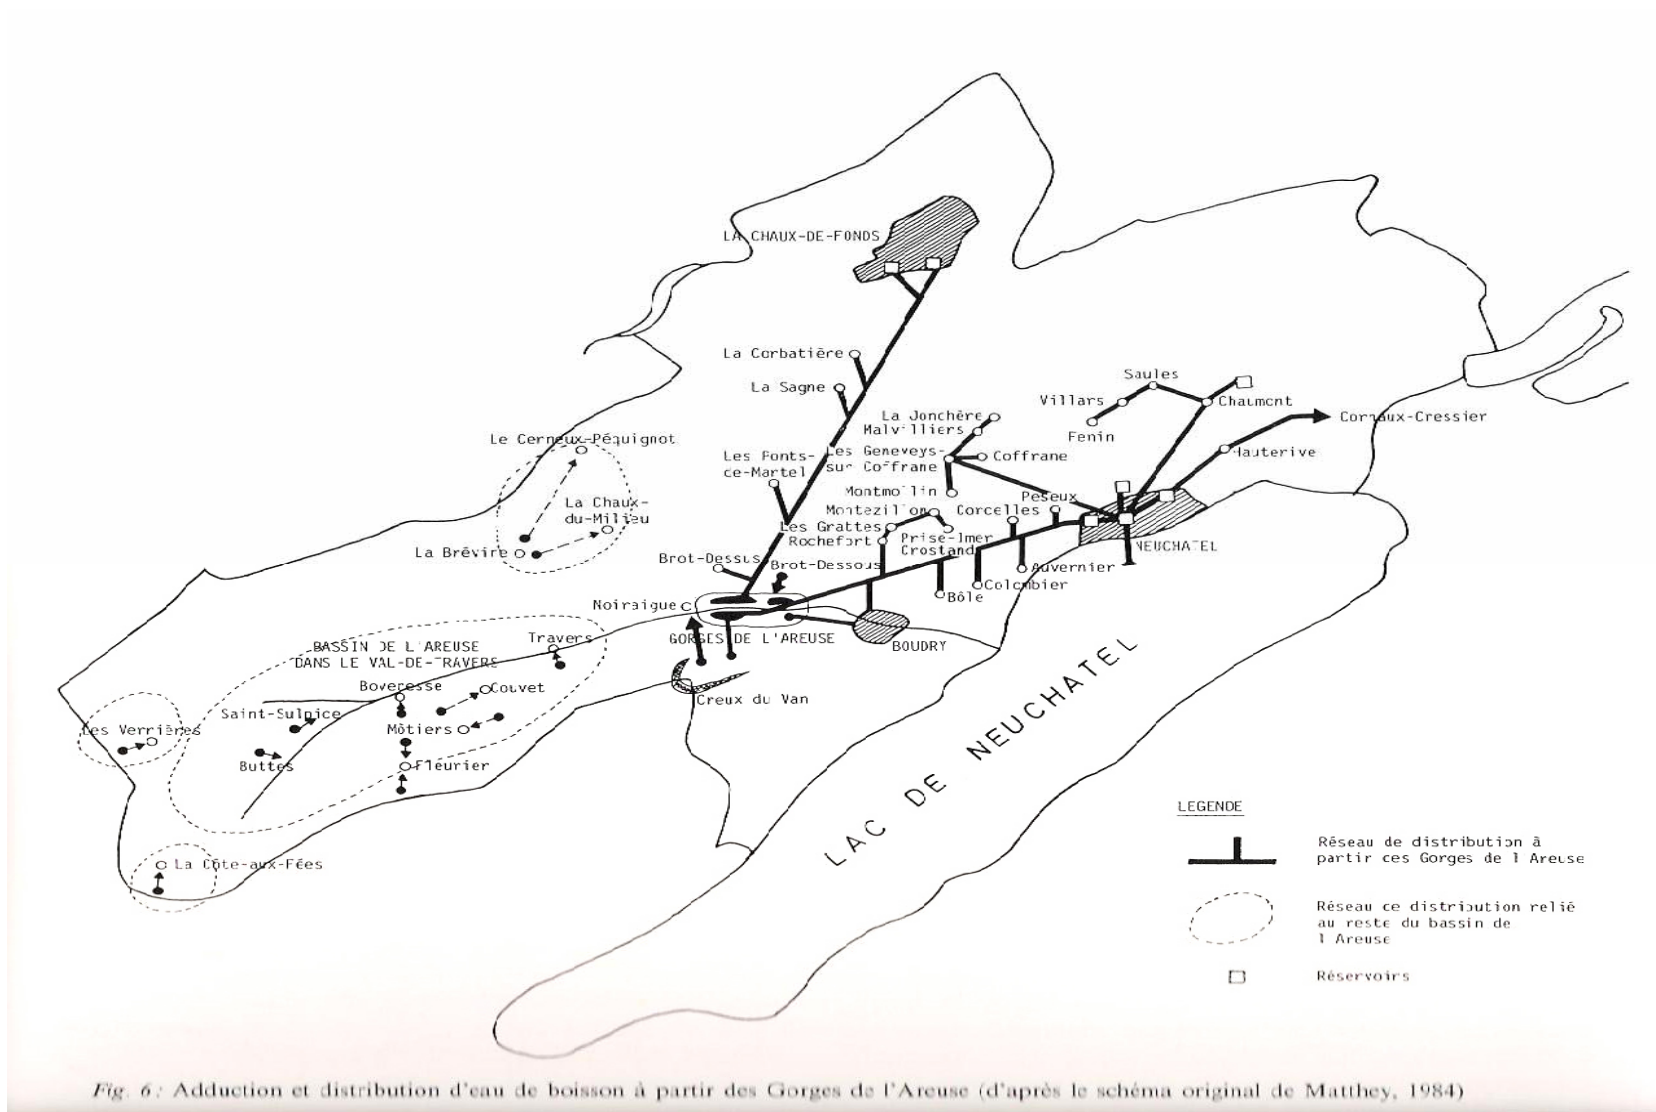

Les Gorges de l'Areuse, château d'eau du canton de Neuchâtel

Les Gorges de l'Areuse, château d'eau du canton de Neuchâtel

Les Gorges de l'Areuse, château d'eau du canton de Neuchâtel

Fig. 5: Alimentation en eau de la Ville de Commune de Boudry

Les Gorges de l'Areuse, château d'eau du canton de Neuchâtel

Fig. 4 A: Alimentation en eau de la Ville de Neuchâtel

Les Gorges de l'Areuse, château d'eau du canton de Neuchâtel

Fig. 3 B: Réseau de transport et de distribution d'eau de la Ville de La Chaux-de-Fonds

Les Gorges de l'Areuse, château d'eau du canton de Neuchâtel

Fig. 4 B: Réseaux de transport et de distribution d'eau de la Ville de Neuchâtel