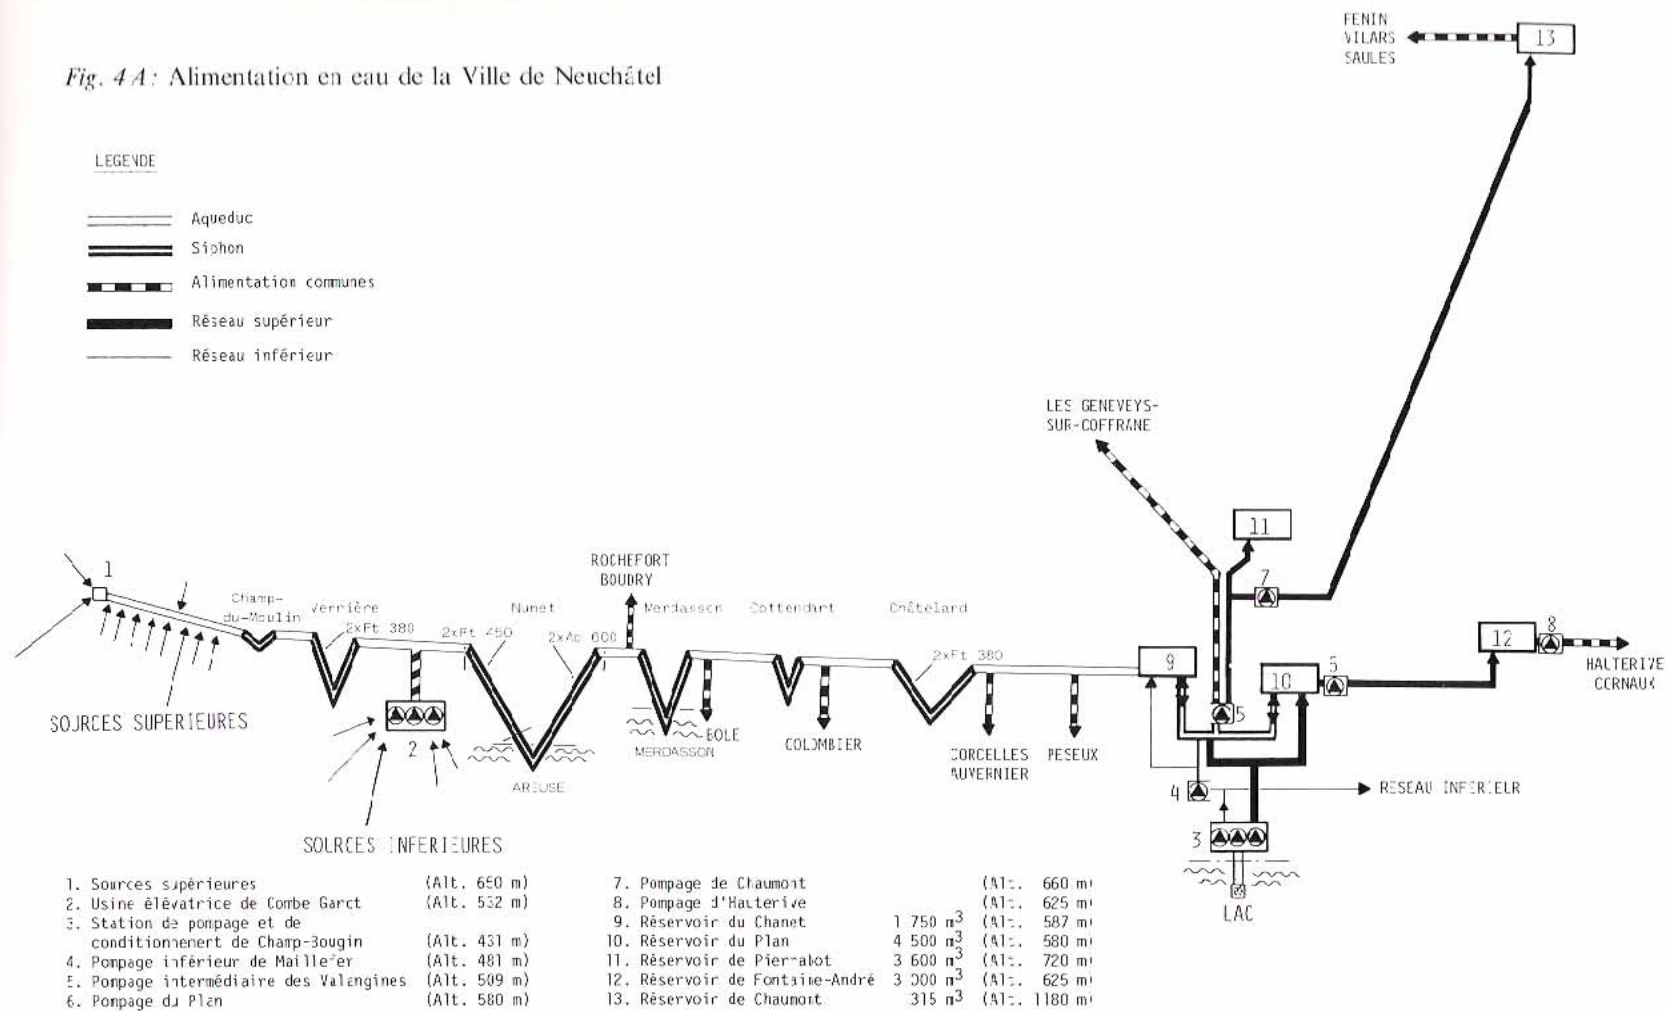

Les Gorges de l'Areuse, château d'eau du canton de Neuchâtel

Les Gorges de l'Areuse, château d'eau du canton de Neuchâtel

Les Gorges de l'Areuse, château d'eau du canton de Neuchâtel

Fig. 5: Alimentation en eau de la Ville de Commune de Boudry

Les Gorges de l'Areuse, château d'eau du canton de Neuchâtel

Fig. 4 A: Alimentation en eau de la Ville de Neuchâtel

Les Gorges de l'Areuse, château d'eau du canton de Neuchâtel

Fig. 3 B: Réseau de transport et de distribution d'eau de la Ville de La Chaux-de-Fonds

Les Gorges de l'Areuse, château d'eau du canton de Neuchâtel

Fig. 4 B: Réseaux de transport et de distribution d'eau de la Ville de Neuchâtel