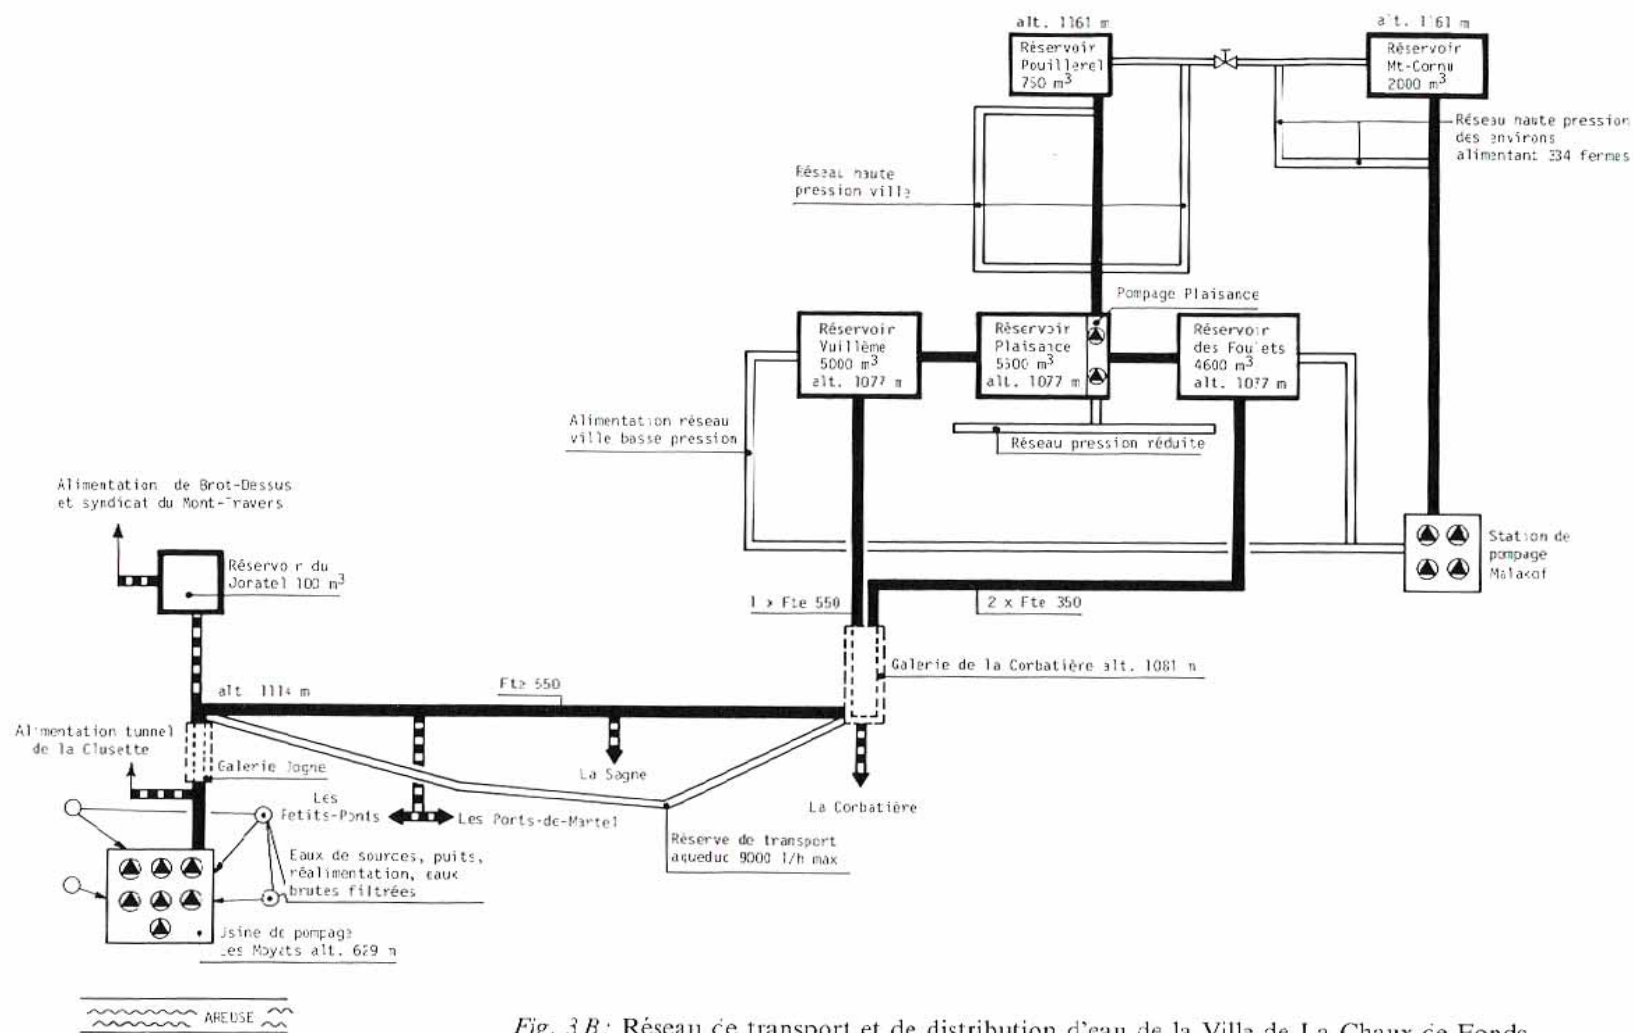

Les Gorges de l'Areuse, château d'eau du canton de Neuchâtel

Les Gorges de l'Areuse, château d'eau du canton de Neuchâtel

Les Gorges de l'Areuse, château d'eau du canton de Neuchâtel

Fig. 5: Alimentation en eau de la Ville de Commune de Boudry

Les Gorges de l'Areuse, château d'eau du canton de Neuchâtel

Fig. 4 A: Alimentation en eau de la Ville de Neuchâtel

Les Gorges de l'Areuse, château d'eau du canton de Neuchâtel

Fig. 3 B: Réseau de transport et de distribution d'eau de la Ville de La Chaux-de-Fonds

Les Gorges de l'Areuse, château d'eau du canton de Neuchâtel

Fig. 4 B: Réseaux de transport et de distribution d'eau de la Ville de Neuchâtel