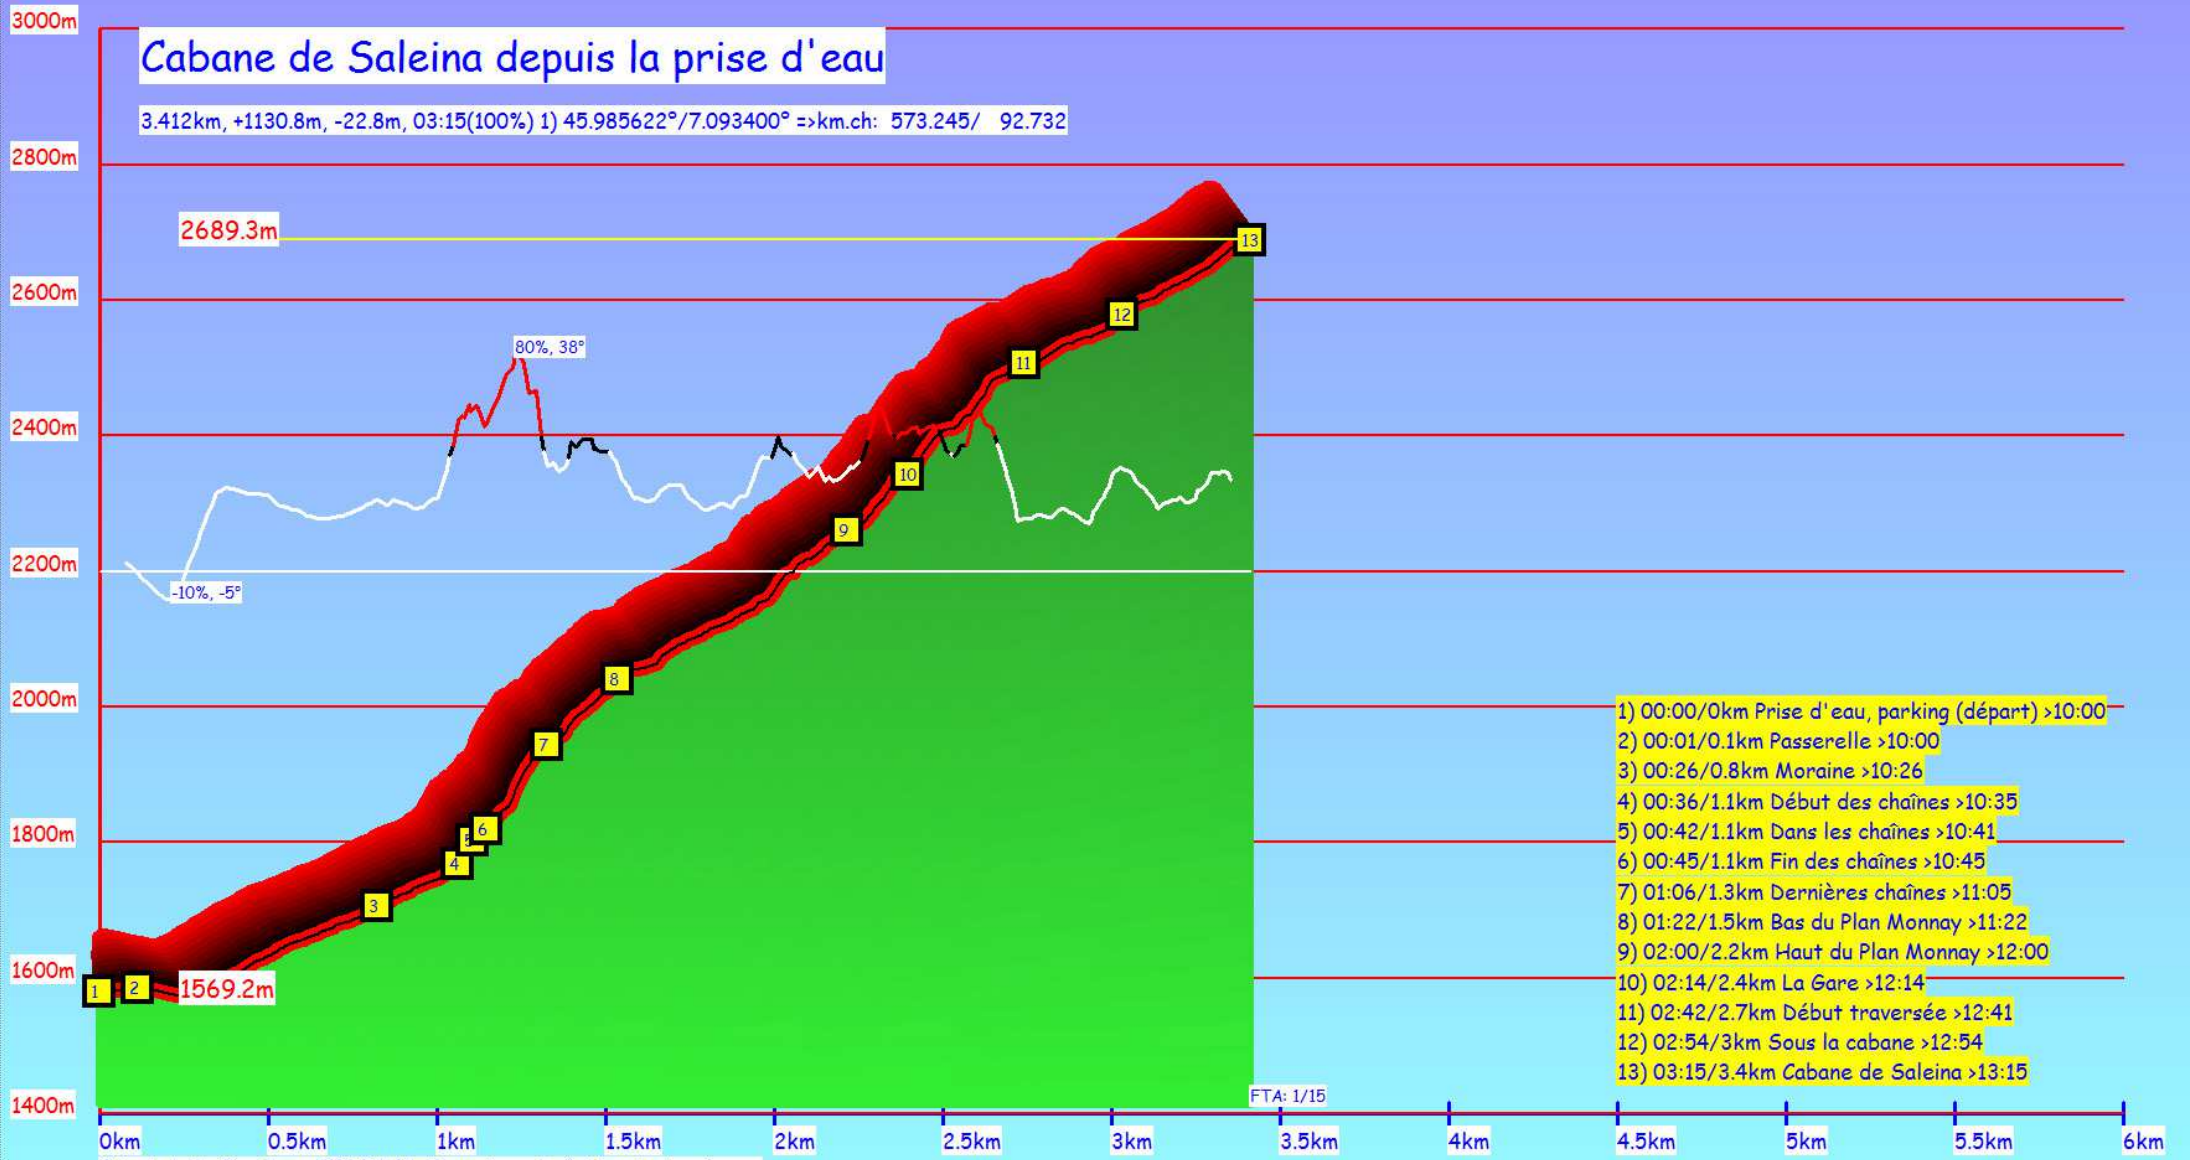

# Cabane de Saleina depuis la prise d'eau

3.412km, +1130.8m, -22.8m, 03:15(100% 1) 45.985622°/7.093400° =>km.ch: 573.245/ 92.732

- 1) 00:00/0km Prise d'eau, parking (départ) >10:00
- 2) 00:01/0.1km Passerelle >10:00
- 3) 00:26/0.8km Moraine >10:26
- 4) 00:36/1.1km Début des chaînes >10:35
- 5) 00:42/1.1km Dans les chaînes >10:41
- 6) 00:45/1.1km Fin des chaînes >10:45
- 7) 01:06/1.3km Dernières chaînes >11:05
- 8) 01:22/1.5km Bas du Plan Monnay >11:22
- 9) 02:00/2.2km Haut du Plan Monnay >12:00
- 10) 02:14/2.4km La Gare >12:14
- 11) 02:42/2.7km Début traversée >12:41
- 12) 02:54/3km Sous la cabane >12:54
- 13) 03:15/3.4km Cabane de Saleina >13:15

FTA: 1/15