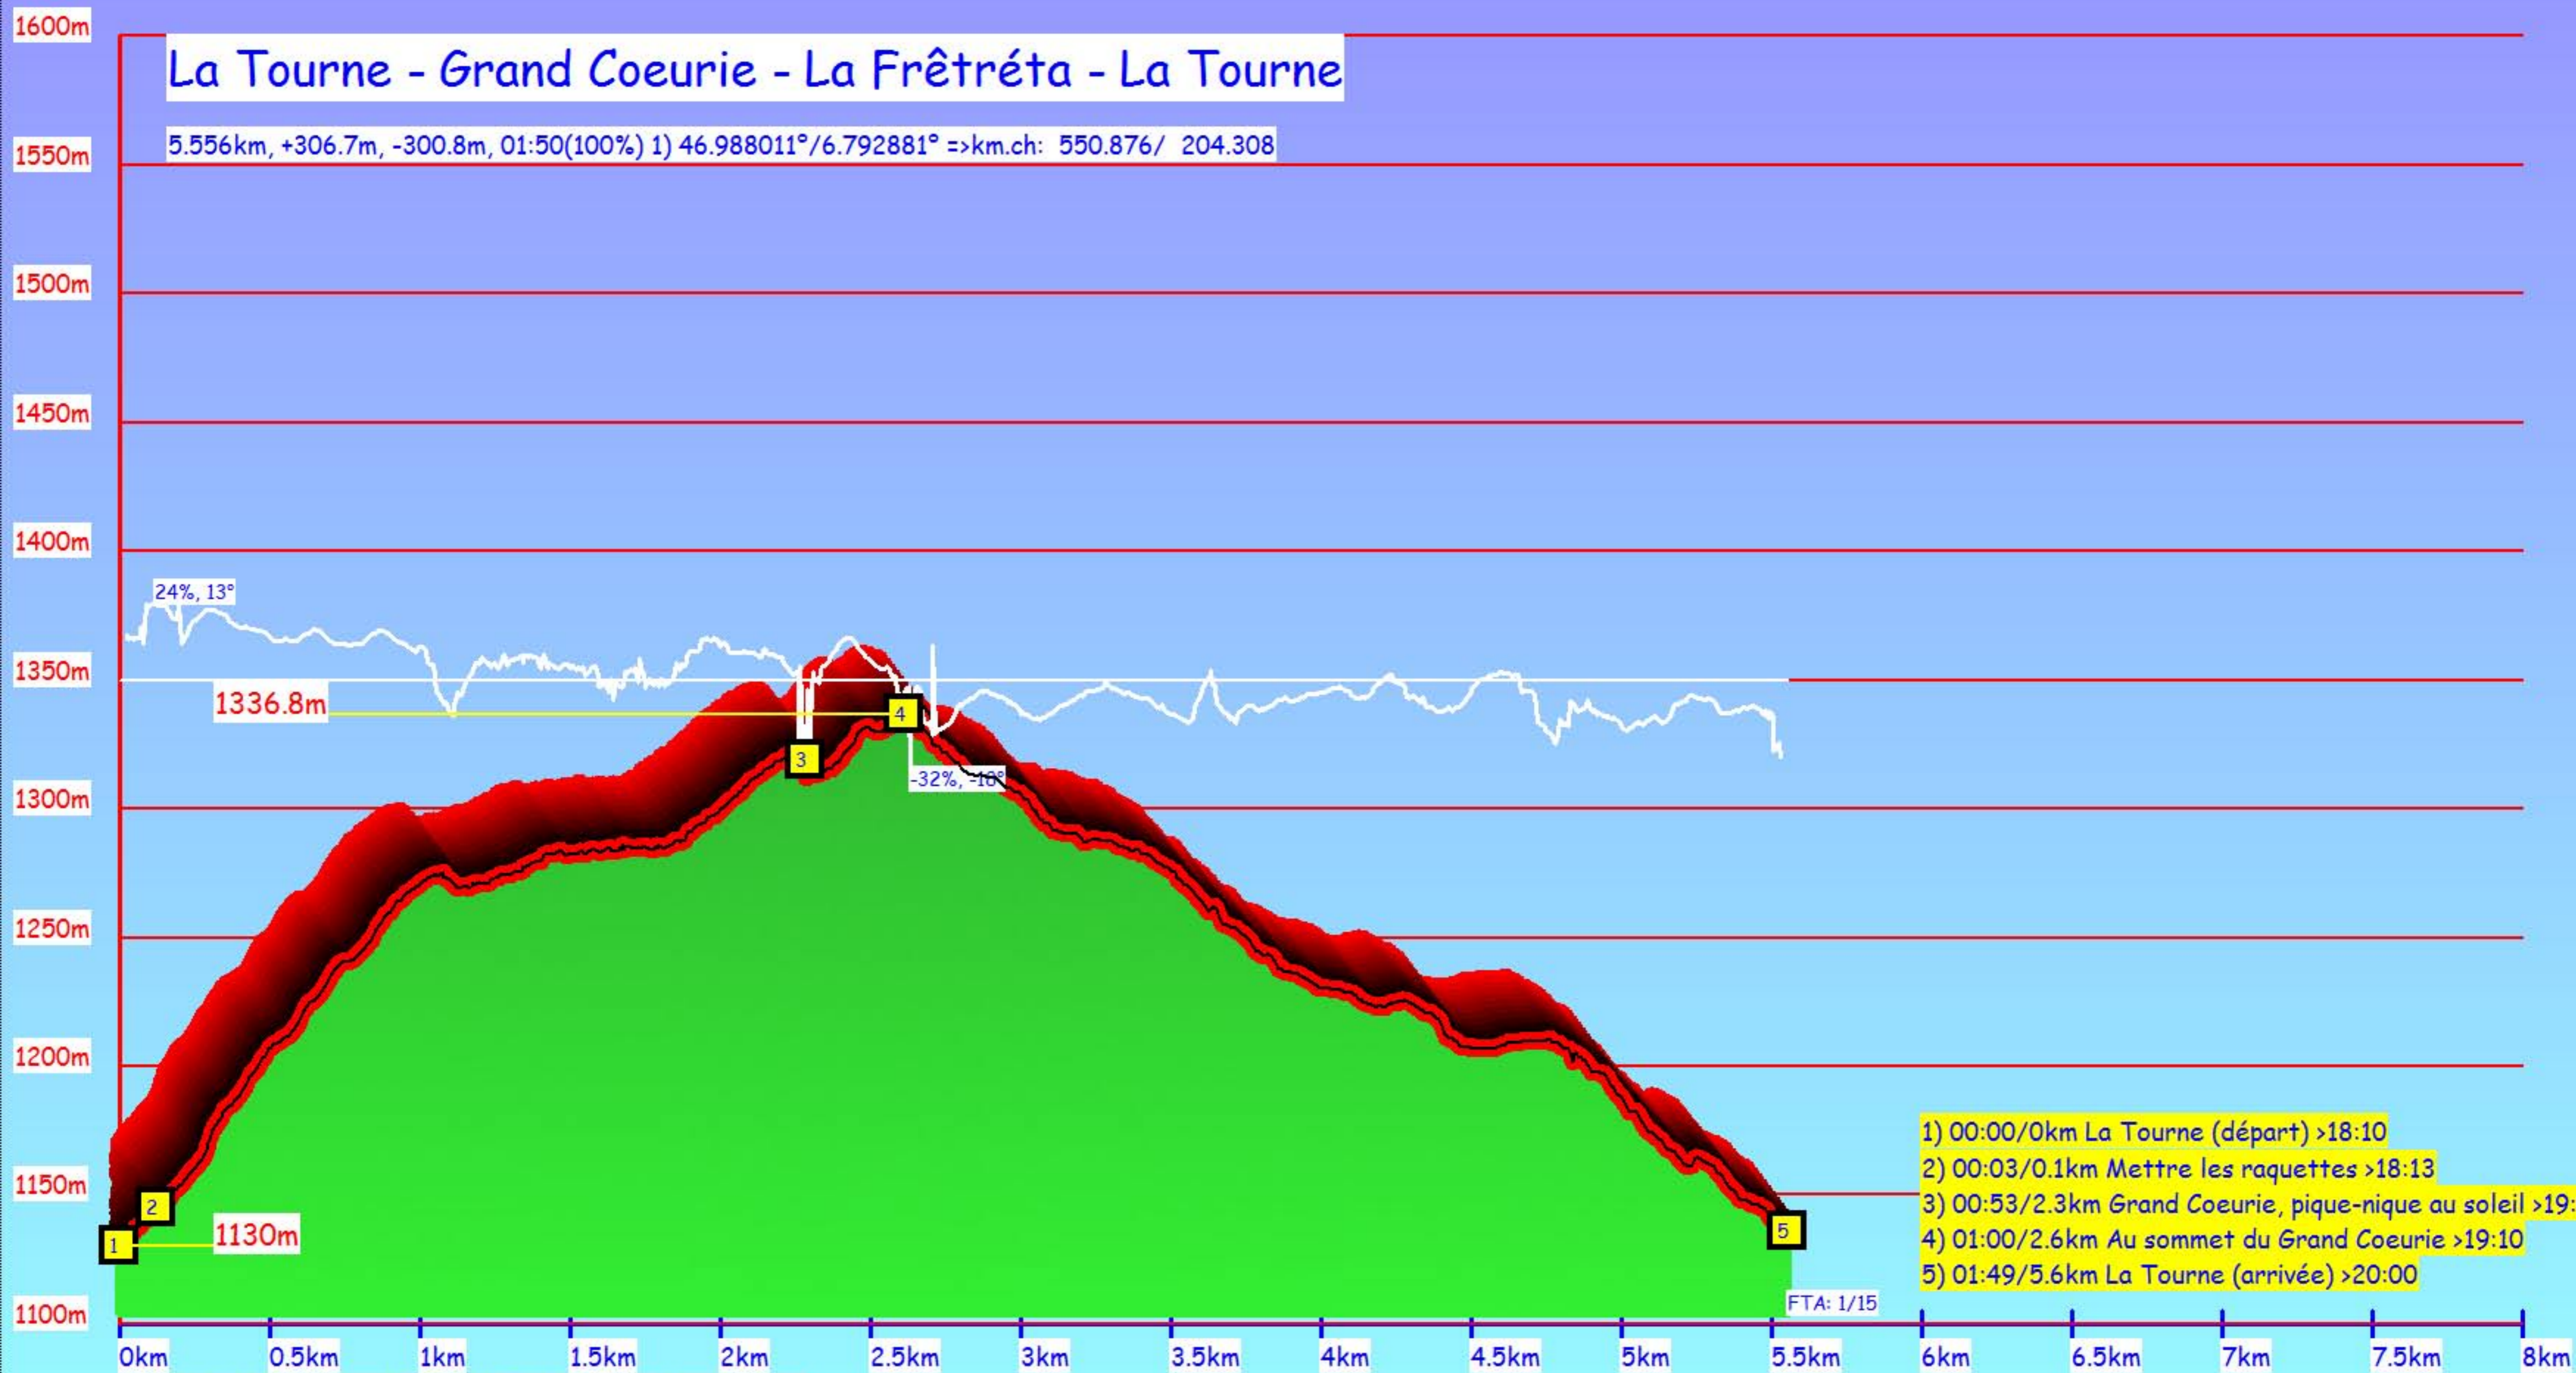

La Tourne - Grand Coeurie - La Frêtréta - La Tourne

5.556km, +306.7m, -300.8m, 01:50(100%) 1) 46.988011°/6.792881° =>km.ch: 550.876/ 204.308

- 1) 00:00/0km La Tourne (départ) >18:10
- 2) 00:03/0.1km Mettre les raquettes >18:13
- 3) 00:53/2.3km Grand Coeurie, pique-nique au soleil >19:03
- 4) 01:00/2.6km Au sommet du Grand Coeurie >19:10
- 5) 01:49/5.6km La Tourne (arrivée) >20:00