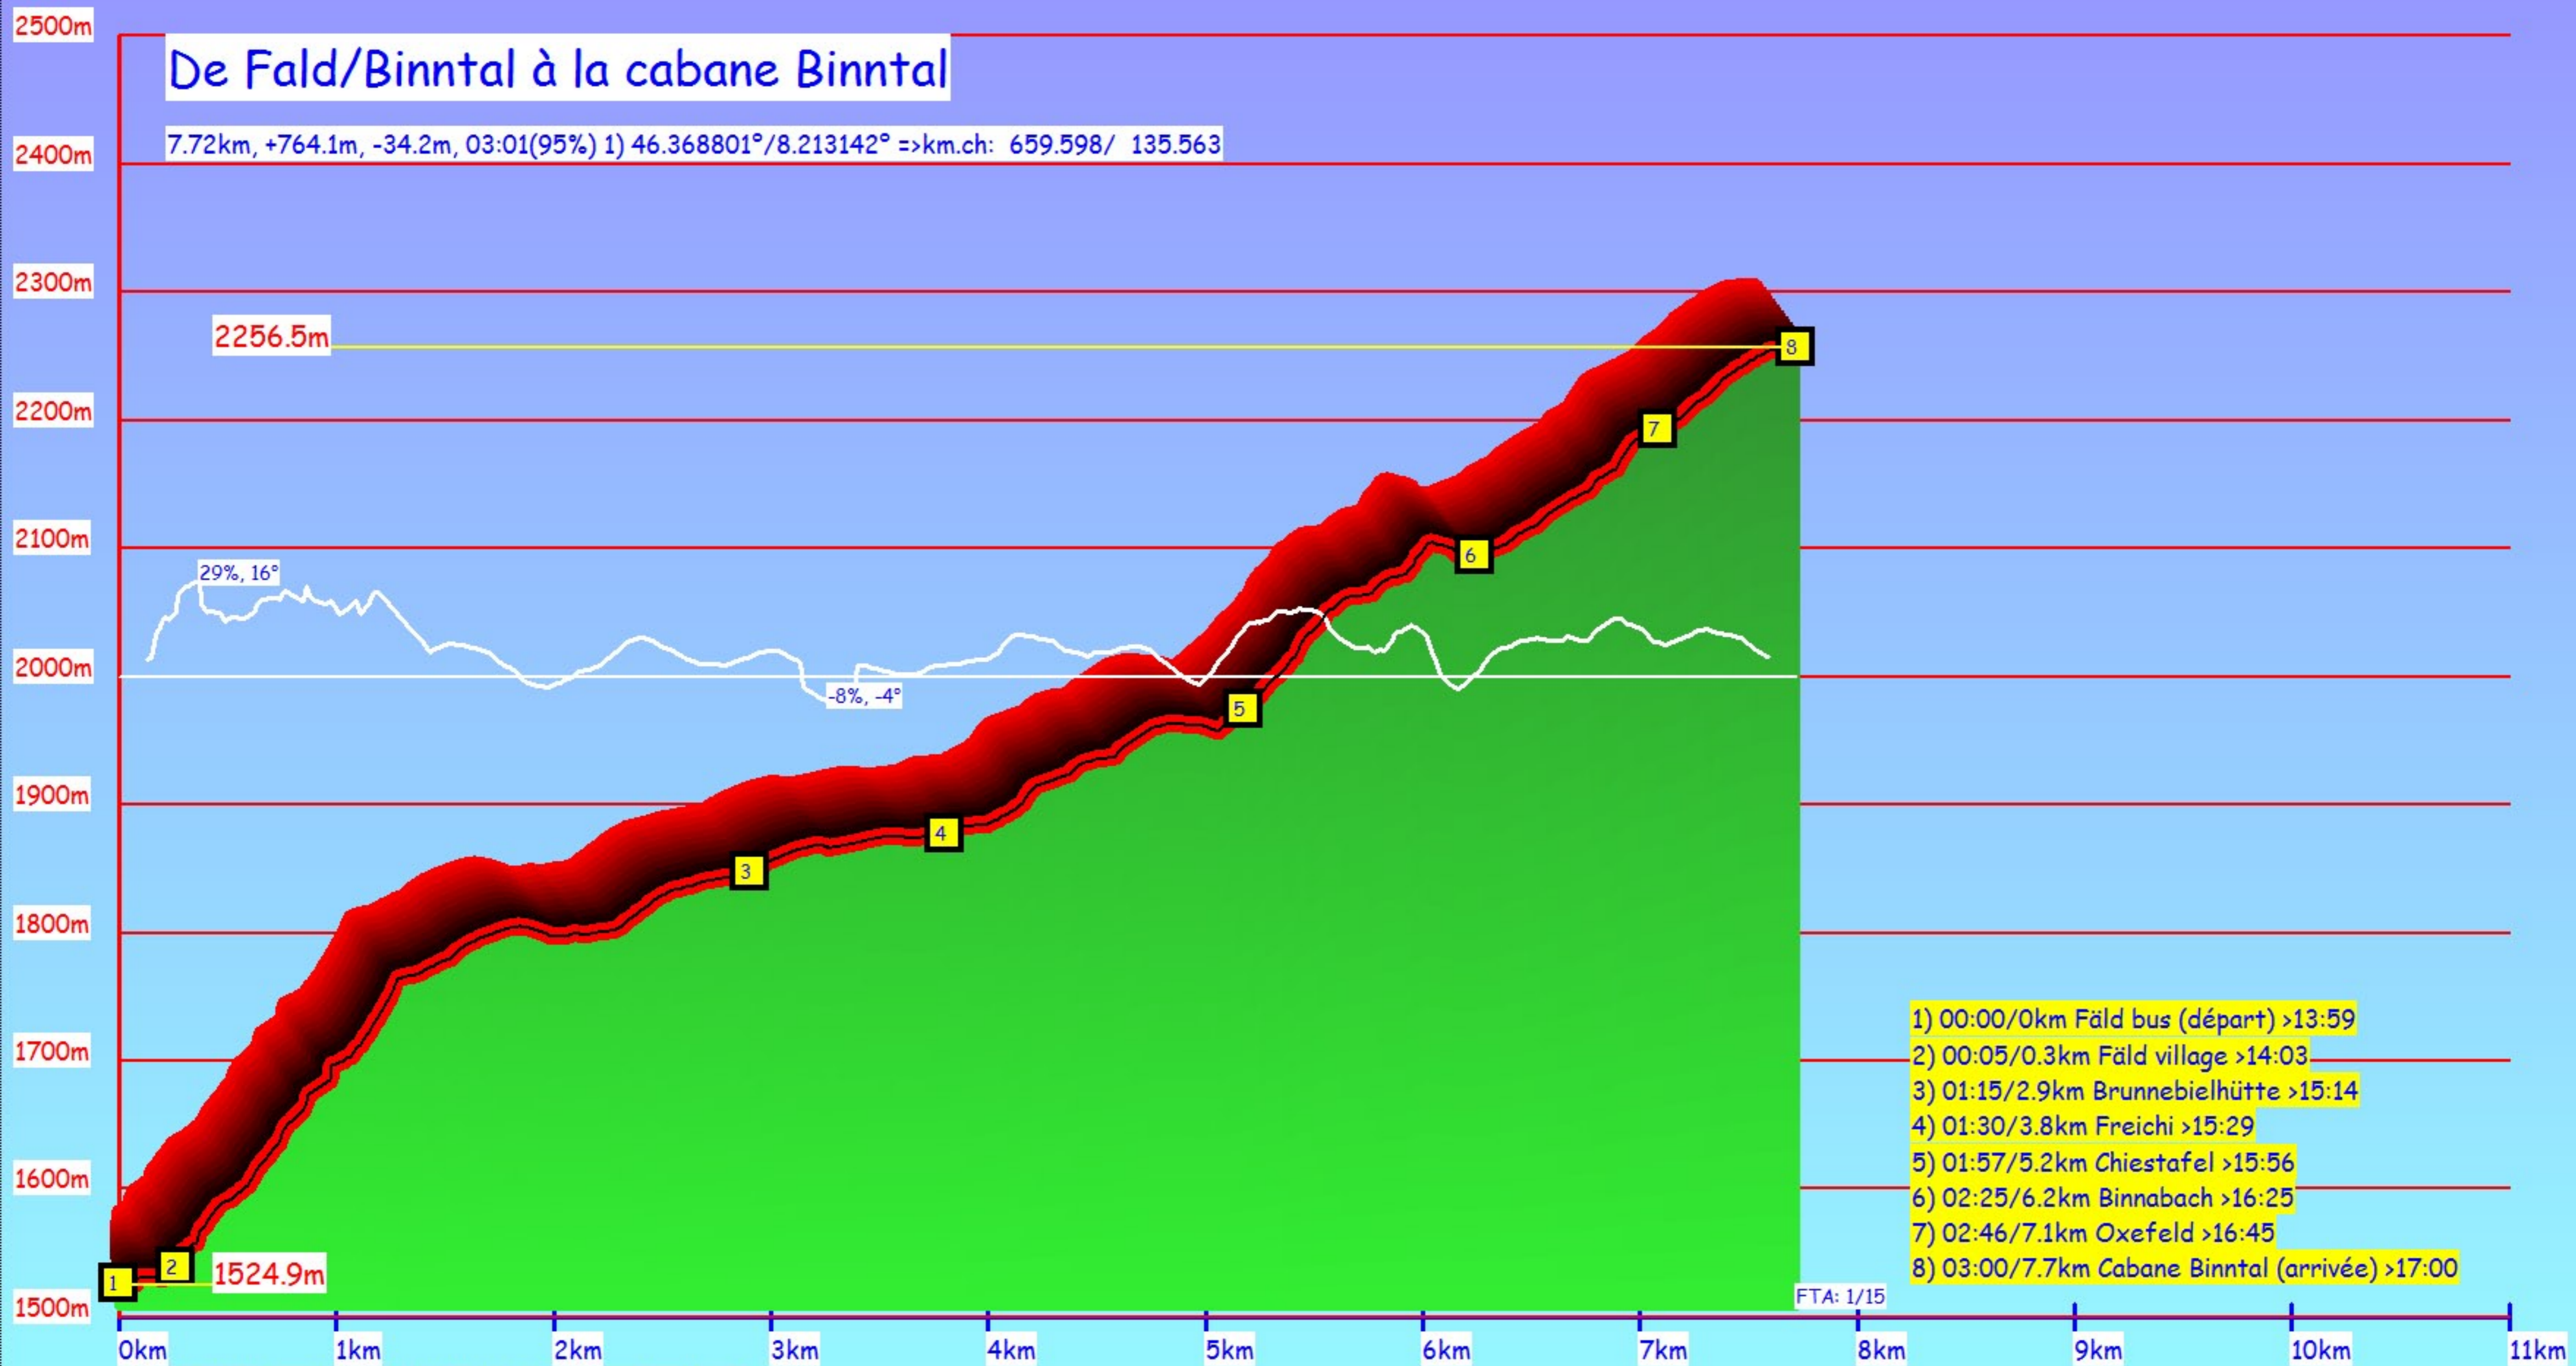

De Fald/Binntal à la cabane Binntal

7.72km, +764.1m, -34.2m, 03:01(95%) 1) 46.368801°/8.213142° =>km.ch: 659.598/ 135.563

- 1) 00:00/0km Fäld bus (départ) >13:59
- 2) 00:05/0.3km Fäld village >14:03
- 3) 01:15/2.9km Brunnebielhütte >15:14
- 4) 01:30/3.8km Freichi >15:29
- 5) 01:57/5.2km Chiestafel >15:56
- 6) 02:25/6.2km Binnabach >16:25
- 7) 02:46/7.1km Oxefeld >16:45
- 8) 03:00/7.7km Cabane Binntal (arrivée) >17:00

FTA: 1/15

De la cabane Binntal à Alpe Dèvero/Crampiolo

8km, +232.6m, -737.7m, 02:50(95%) 1) 46.374714°/8.291782° =>km.ch: 665.642/ 136.283