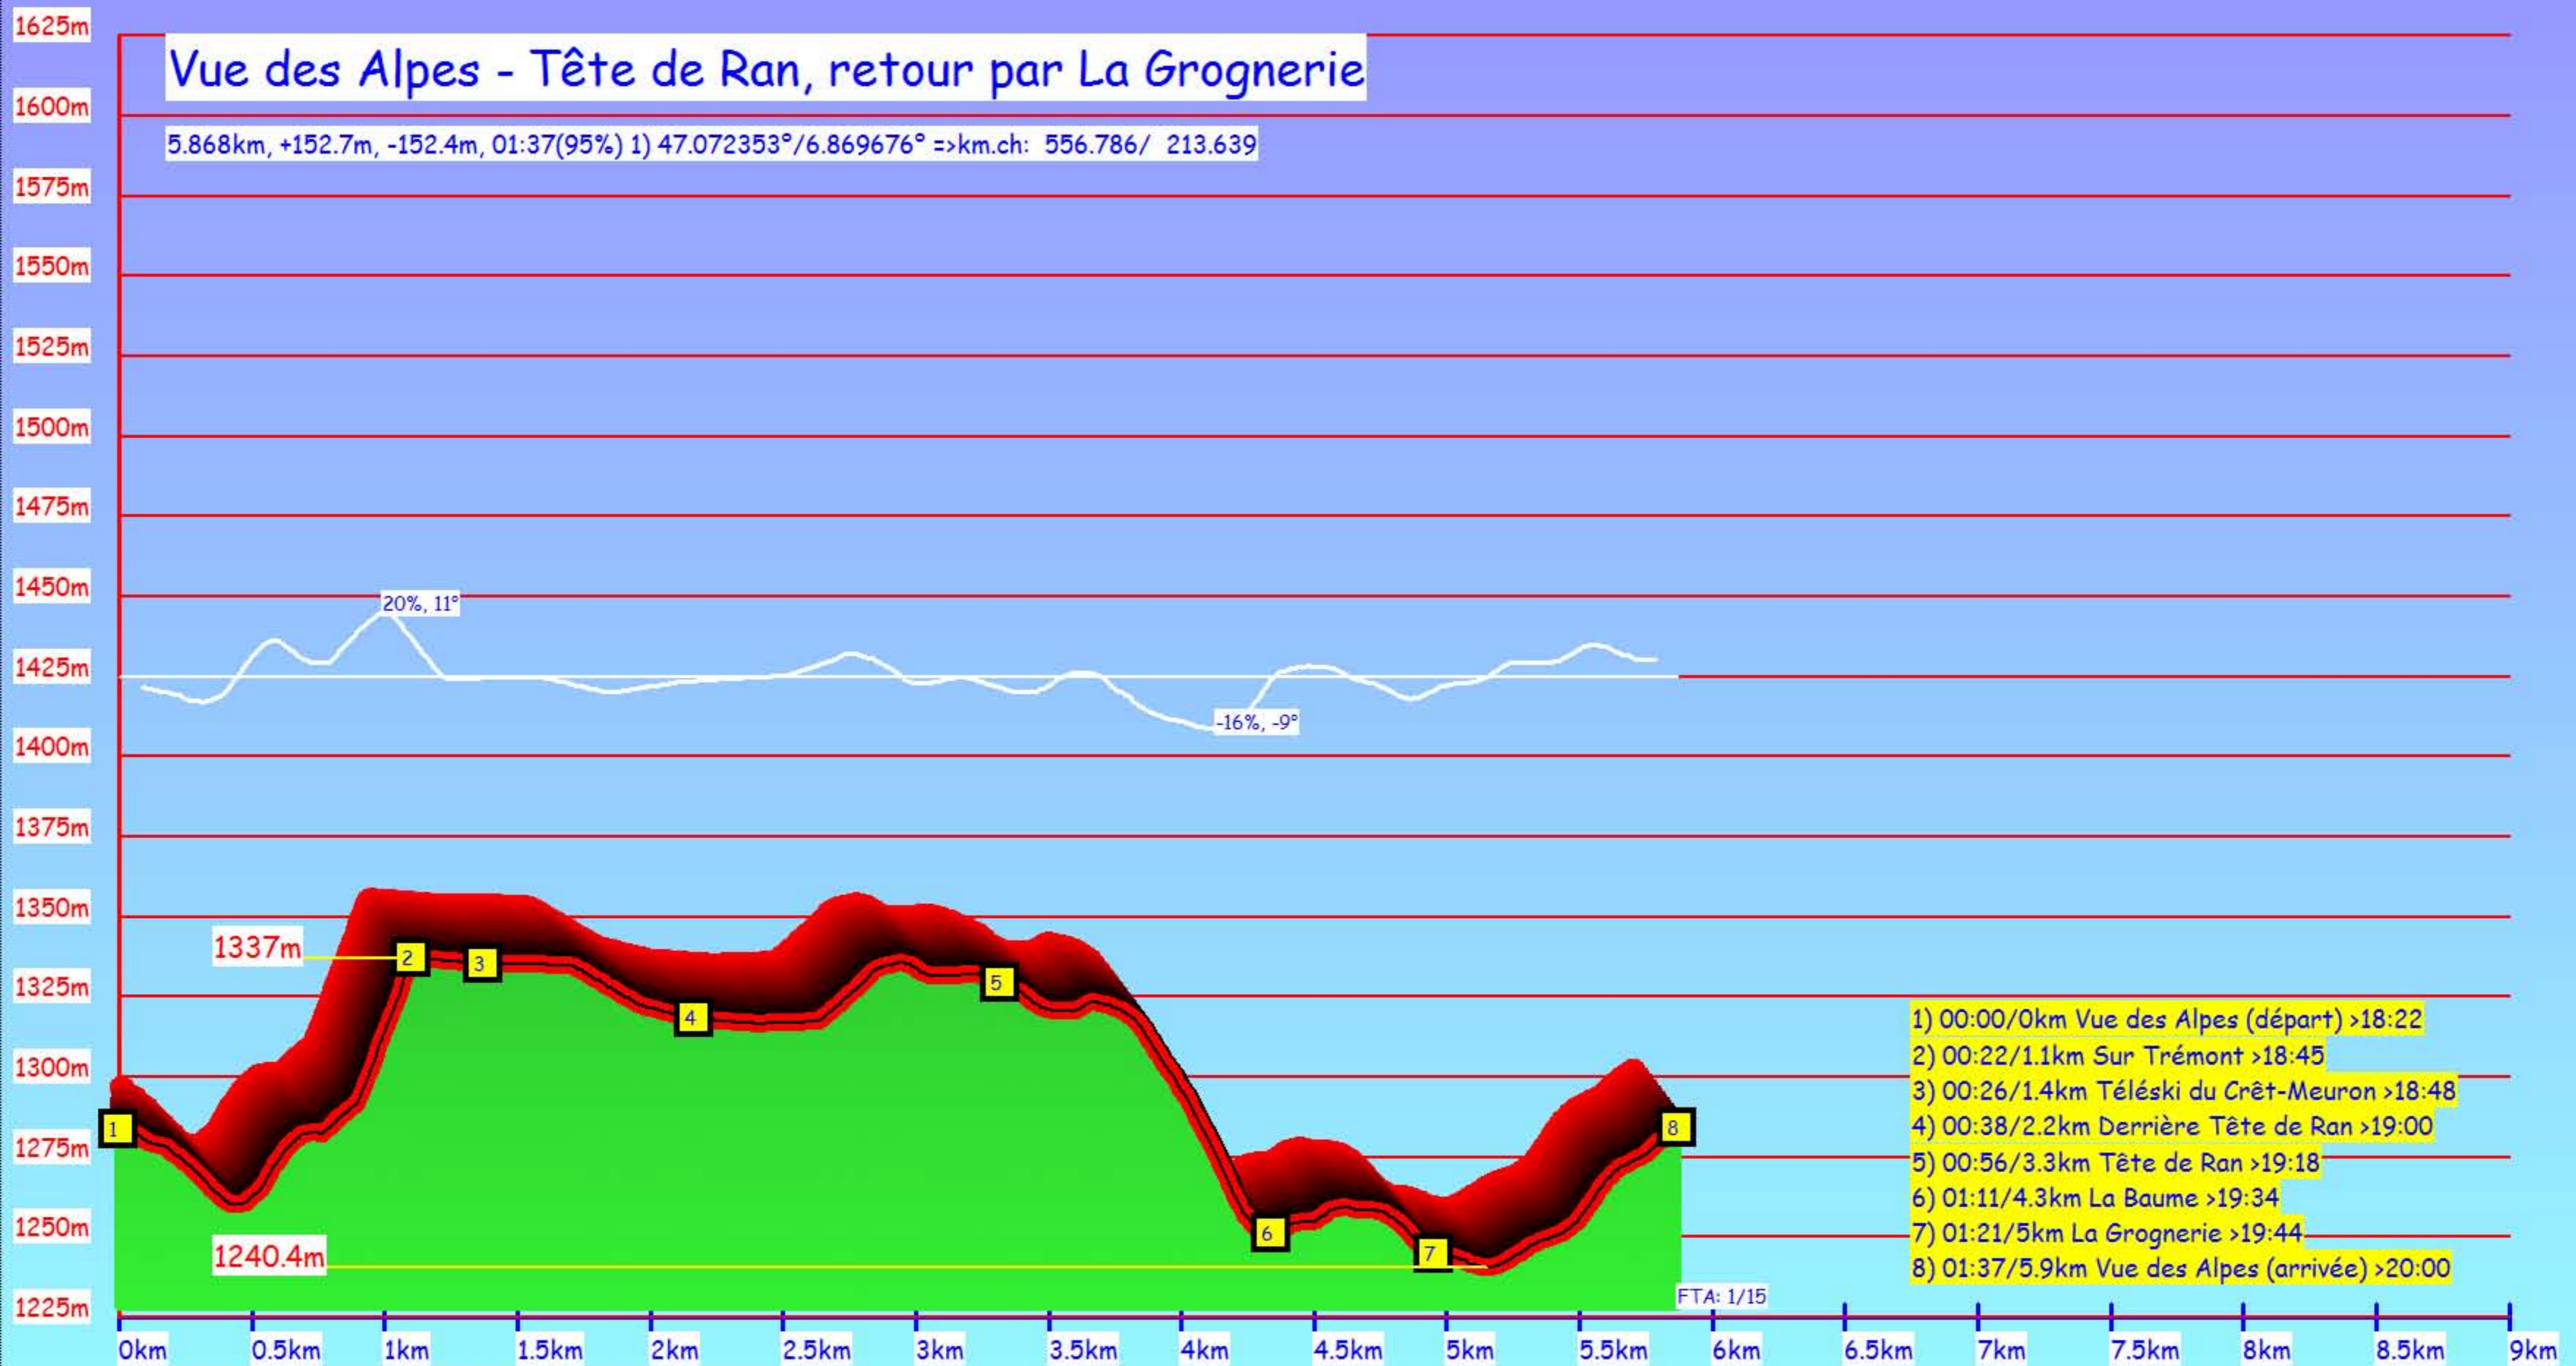

Vue des Alpes - Tête de Ran, retour par La Grognerie

5.868km, +152.7m, -152.4m, 01:37(95%) 1) 47.072353°/6.869676° =>km.ch: 556.786/ 213.639

- 1) 00:00/0km Vue des Alpes (départ) >18:22
- 2) 00:22/1.1km Sur Trémont >18:45
- 3) 00:26/1.4km Télési du Crêt-Meuron >18:48
- 4) 00:38/2.2km Derrière Tête de Ran >19:00
- 5) 00:56/3.3km Tête de Ran >19:18
- 6) 01:11/4.3km La Baume >19:34
- 7) 01:21/5.0km La Grognerie >19:44
- 8) 01:37/5.9km Vue des Alpes (arrivée) >20:00