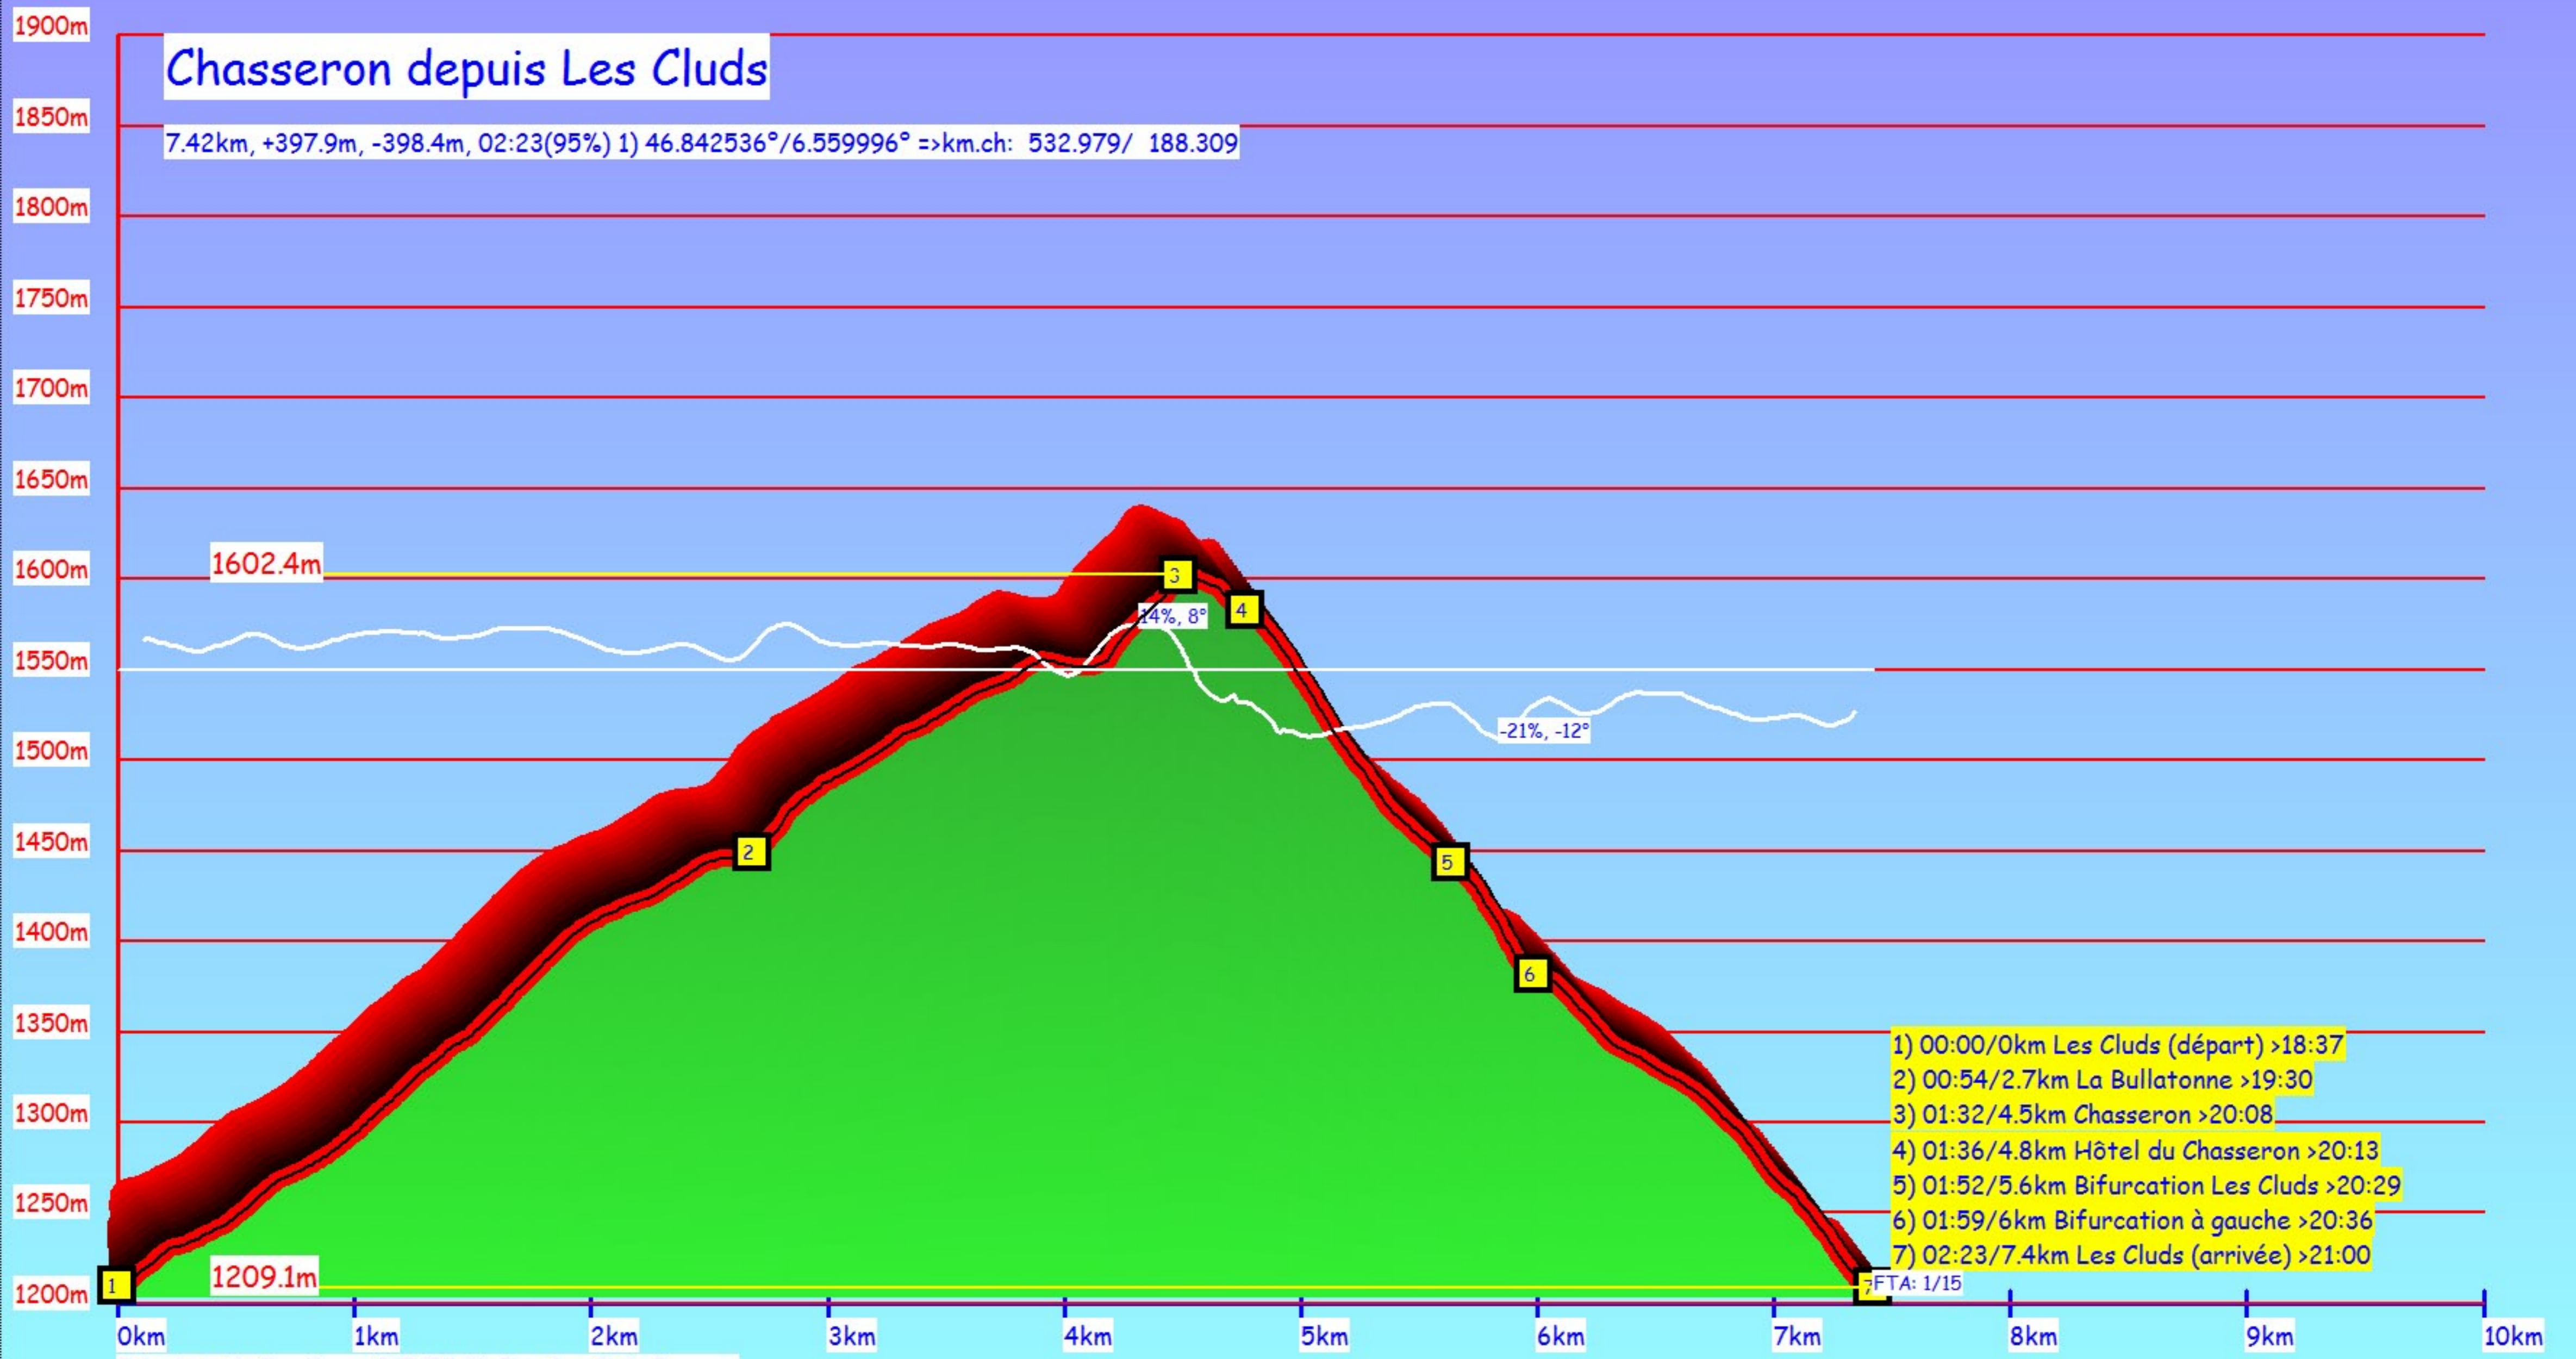

Chasseron depuis Les Cluds

7.42km, +397.9m, -398.4m, 02:23(95%) 1) 46.842536°/6.559996° =>km.ch: 532.979/ 188.309

- 1) 00:00/0km Les Cluds (départ) >18:37
- 2) 00:54/2.7km La Bullatonne >19:30
- 3) 01:32/4.5km Chasseron >20:08
- 4) 01:36/4.8km Hôtel du Chasseron >20:13
- 5) 01:52/5.6km Bifurcation Les Cluds >20:29
- 6) 01:59/6km Bifurcation à gauche >20:36
- 7) 02:23/7.4km Les Cluds (arrivée) >21:00