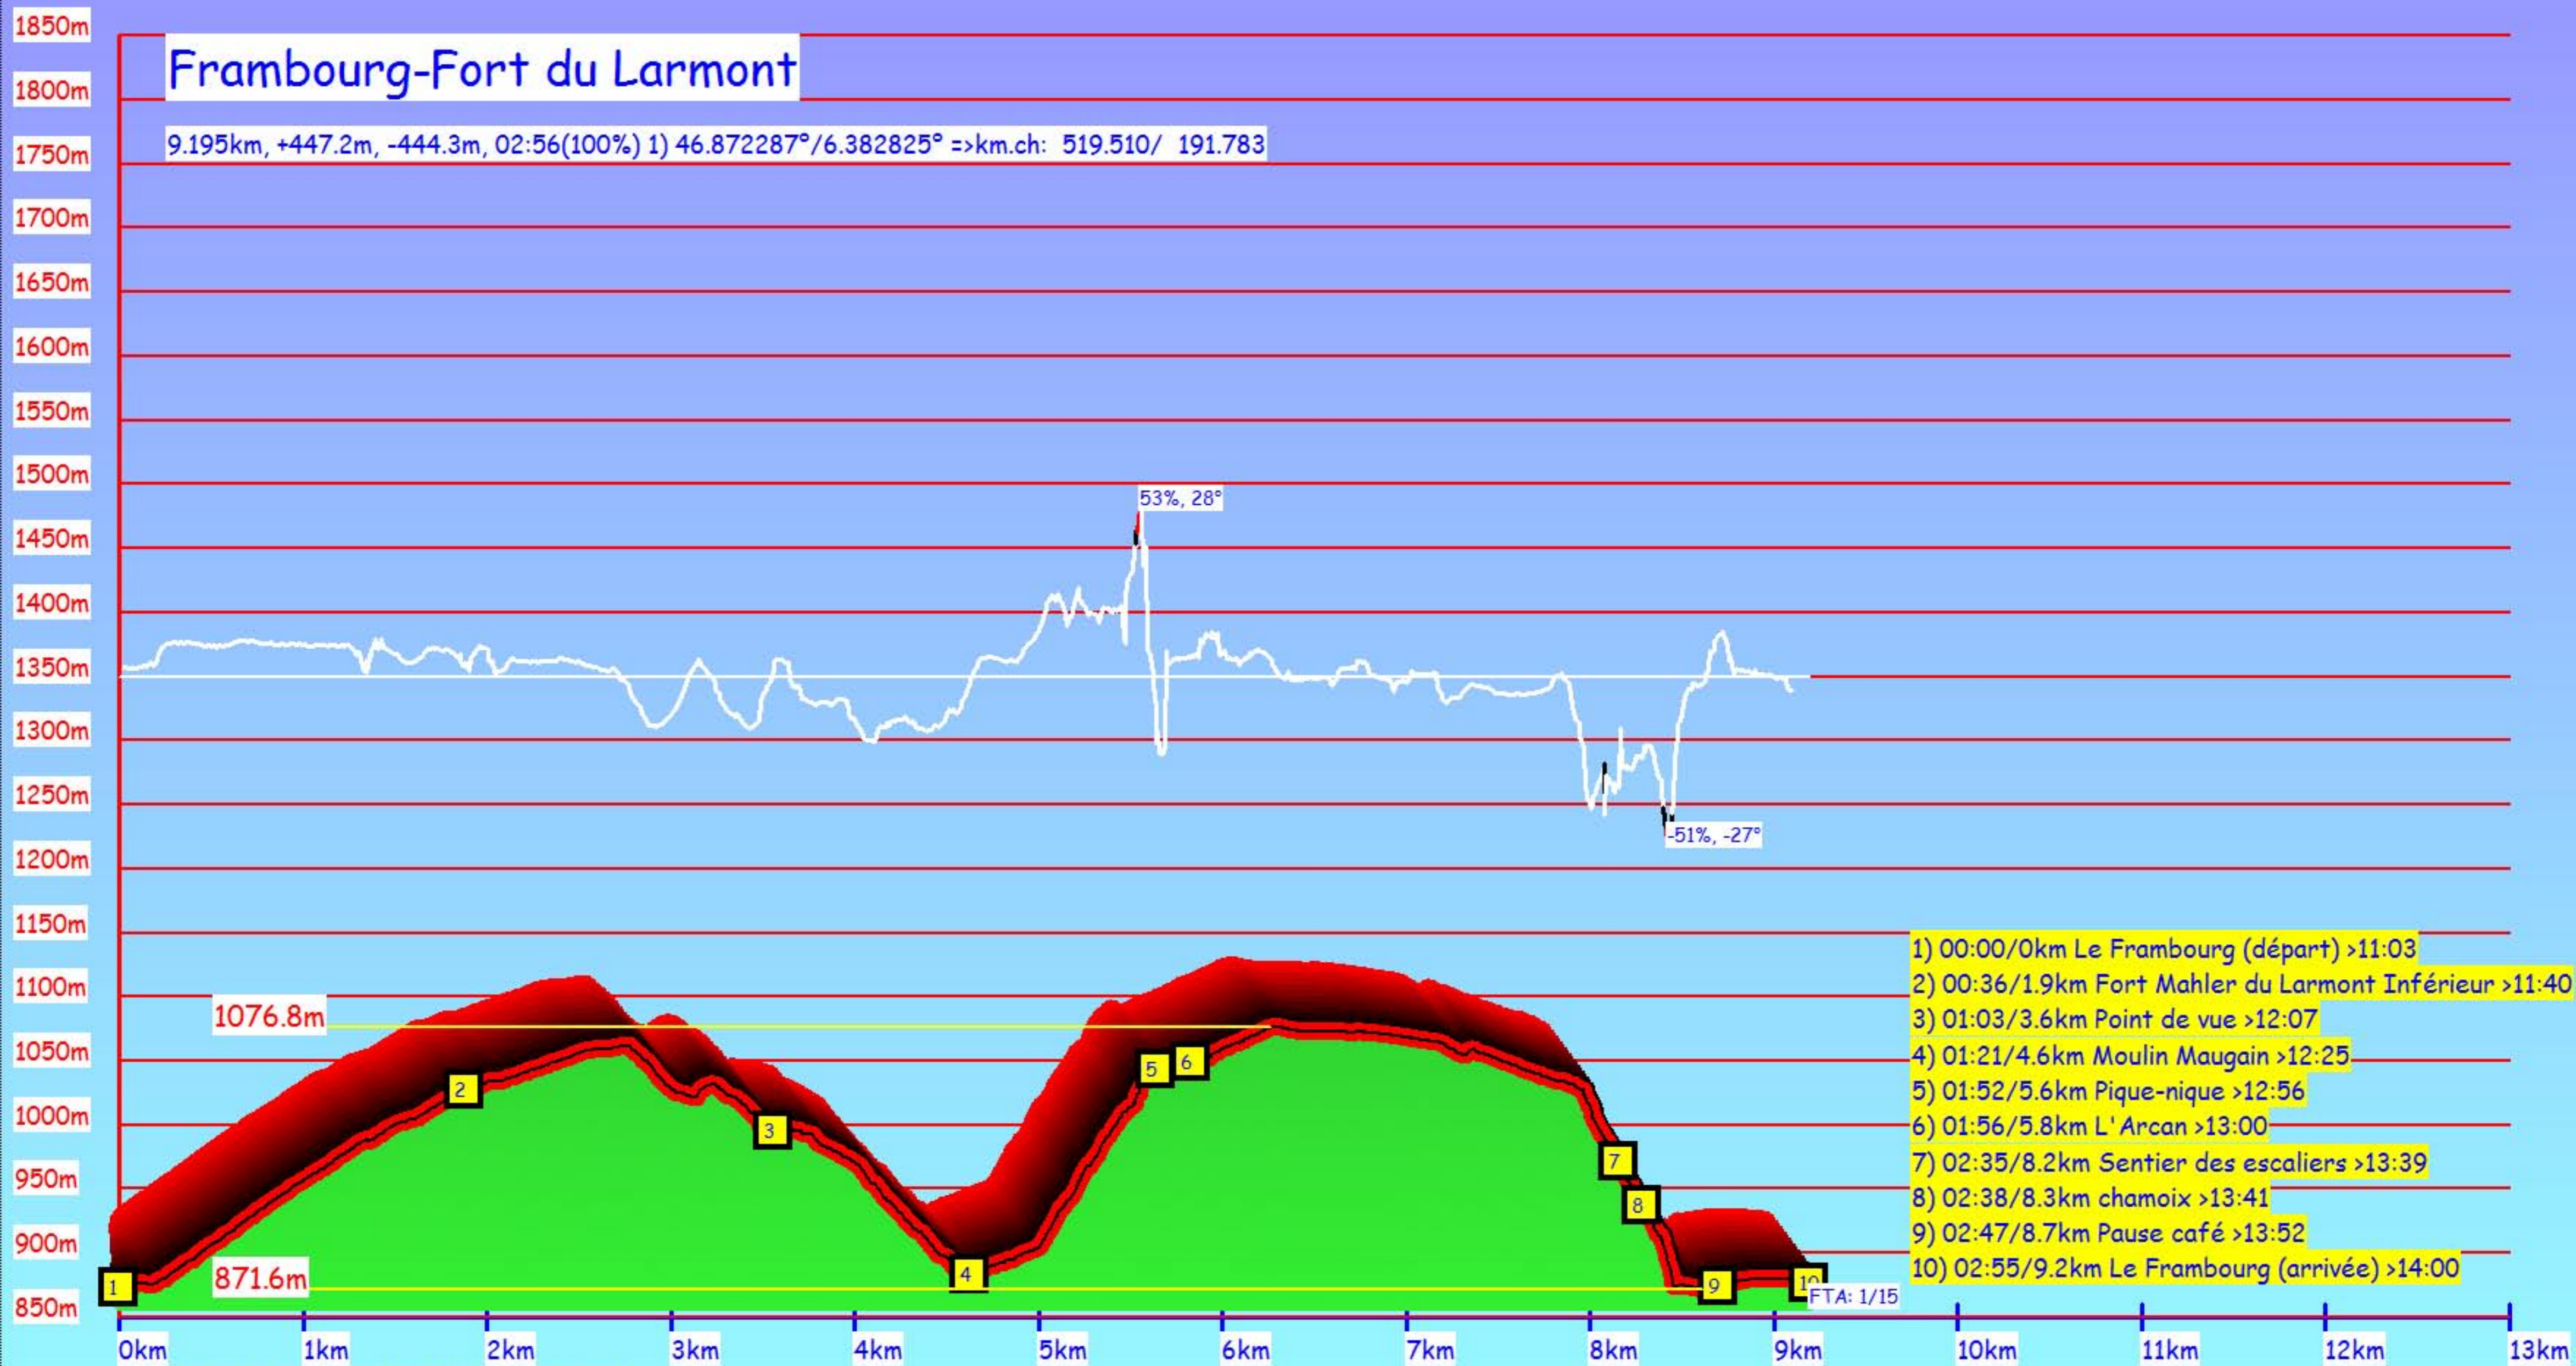

Frambourg-Fort du Larmont

9.195km, +447.2m, -444.3m, 02:56(100%) 1) 46.872287°/6.382825° =>km.ch: 519.510/ 191.783

- 1) 00:00/0km Le Frambourg (départ) >11:03
- 2) 00:36/1.9km Fort Mahler du Larmont Inférieur >11:40
- 3) 01:03/3.6km Point de vue >12:07
- 4) 01:21/4.6km Moulin Maugain >12:25
- 5) 01:52/5.6km Pique-nique >12:56
- 6) 01:56/5.8km L' Arcan >13:00
- 7) 02:35/8.2km Sentier des escaliers >13:39
- 8) 02:38/8.3km chamoix >13:41
- 9) 02:47/8.7km Pause café >13:52
- 10) 02:55/9.2km Le Frambourg (arrivée) >14:00

FTA: 1/15