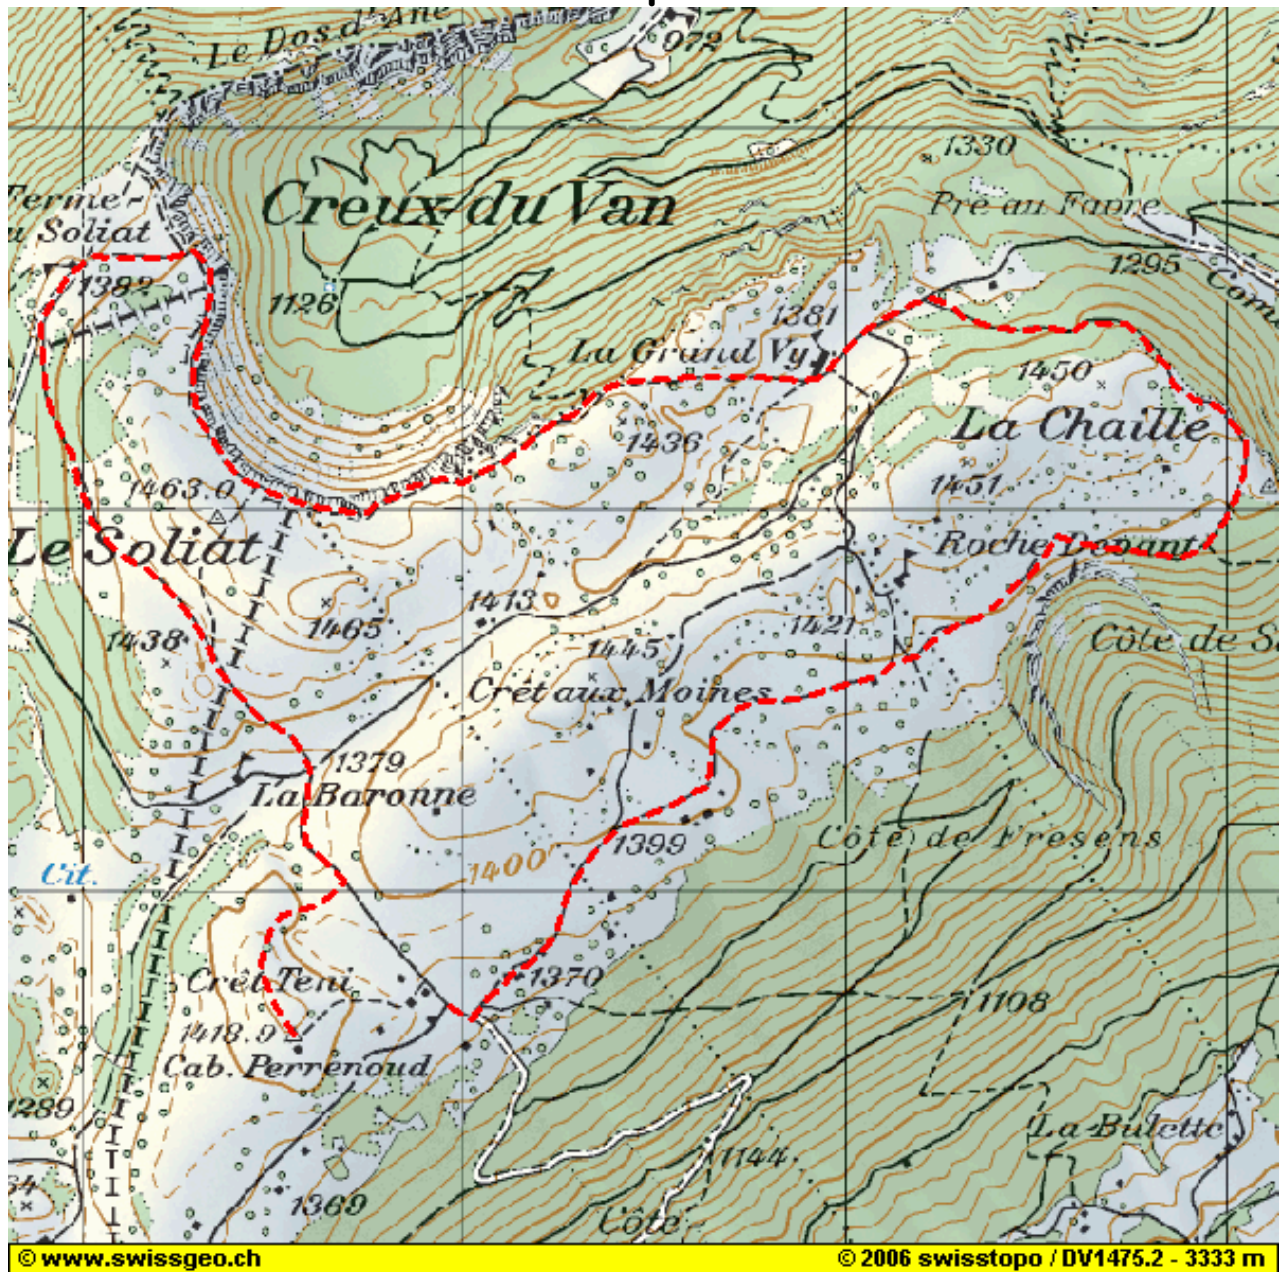

Cabane Perrenoud - Creux du Van

Topo

Profil de la balade